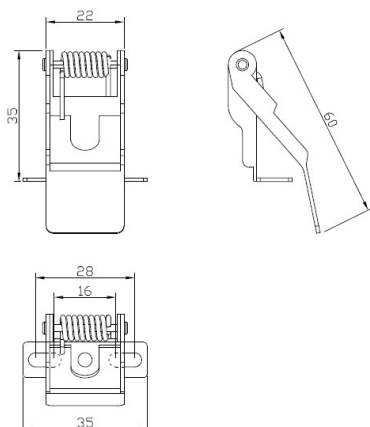

PANA

712-057000000000

EINBAUFEDER BACKLITE + SIDELITE PANEL - 4 Stück

ILLUSTRATION

COURBE PHOTOMÉTRIQUE

DONNÉES TECHNIQUES

Gradation	non dimmable
Matériel	acier
Longueur [mm]	60
Largeur [mm]	22
Indice de protection [IP]	IP20
Poids net [kg]	0,08
N° EAN	9010506587586