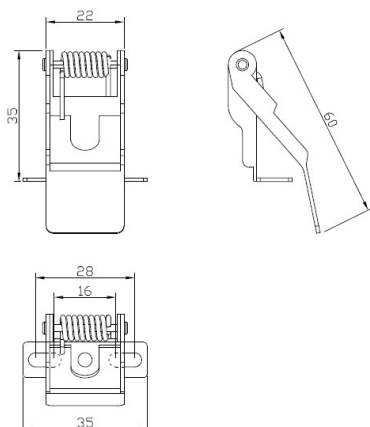

**PANA**

712-057000000000

BACKLITE 625 ACCESSORIO in alluminio,

**DISEGNO**

**DETTAGLI TECNICI**

Dimmerabilità	non dimmerabile
Materiale	acciaio
lunghezza [mm]	60
larghezza [mm]	22
classe di protezione(IP)	IP20
peso netto [kg]	0,08
cod.EAN	9010506587586

**CURVA DISTRIBUZIONE LUCE**

I valori indicati sono nominali. Tolleranza della potenza e del flusso luminoso +/- 10%. Tolleranza della temperatura colore: +/- 150 K. I valori sono riferiti ad una temperatura ambiente di 25°C, salvo diversa indicazione.