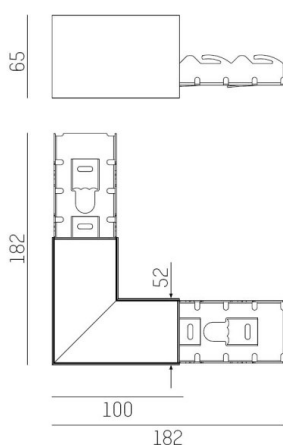

LOG 50 SYSTEM

715-0173000000400

ILLUSTRATION

DONNÉES TECHNIQUES

Gradation	non dimmable
Longueur [mm]	100X100
Largeur [mm]	52
Hauteur [mm]	65
Indice de protection [IP]	IP20
Poids net [kg]	0,52
Couleur luminaire	gris
RAL	9006
N° EAN	9010506462616

COURBE PHOTOMÉTRIQUE

Les valeurs indiquées sont des valeurs assignées. La puissance et le flux lumineux sous soumis à une tolérance d'environ 10 %. Tolérance de la température de couleur : +/- 150 K. Sauf indication contraire, les valeurs s'appliquent à une température ambiante de 25 °C.