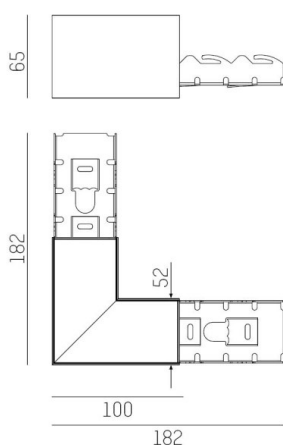

LOG 50 SYSTEM

715-0173000000400

DISEGNO

DETTAGLI TECNICI

Designer	INHOUSE
Dimmerabilità	non dimmerabile
lunghezza [mm]	100X100
larghezza [mm]	52
altezza [mm]	65
classe di protezione(IP)	IP20
peso netto [kg]	0,52
Colore lampada	grigio
RAL	9006
cod.EAN	9010506462616

CURVA DISTRIBUZIONE LUCE

I valori indicati sono nominali. Tolleranza della potenza e del flusso luminoso +/- 10%. Tolleranza della temperatura colore: +/- 150 K. I valori sono riferiti ad una temperatura ambiente di 25°C, salvo diversa indicazione.