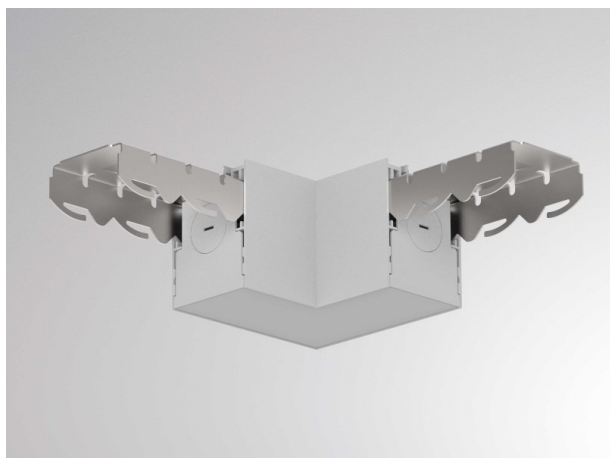

LOG 50 SYSTEM

715-0173000000400

DISEGNO

DETTAGLI TECNICI

Designer	INHOUSE
Dimmerabilità	non dimmerabile
lunghezza [mm]	100X100
larghezza [mm]	52
altezza [mm]	65
classe di protezione(IP)	IP20
peso netto [kg]	0,52
Colore lampada	grigio
RAL	9006
cod.EAN	9010506462616