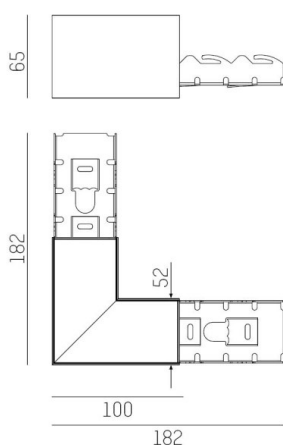

## ILLUSTRATION

## DONNÉES TECHNIQUES

Gradation	non dimmable
Longueur [mm]	100X100
Largeur [mm]	52
Hauteur [mm]	65
Indice de protection [IP]	IP20
Poids net [kg]	0,52
Couleur luminaire	blanc
RAL	9016
N° EAN	9010506462609