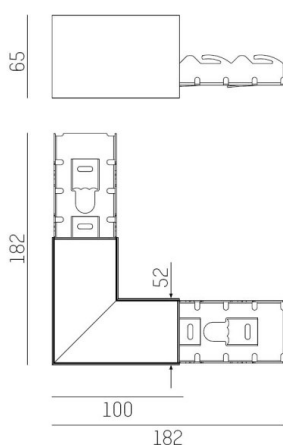

LOG 50 SYSTEM

715-017300000500

DISEGNO

DETTAGLI TECNICI

Designer	INHOUSE
Dimmerabilità	non dimmerabile
lunghezza [mm]	100X100
larghezza [mm]	52
altezza [mm]	65
classe di protezione(IP)	IP20
peso netto [kg]	0,52
Colore lampada	bianco
RAL	9016
cod.EAN	9010506462609

CURVA DISTRIBUZIONE LUCE

I valori indicati sono nominali. Tolleranza della potenza e del flusso luminoso +/- 10%. Tolleranza della temperatura colore: +/- 150 K. I valori sono riferiti ad una temperatura ambiente di 25°C, salvo diversa indicazione.