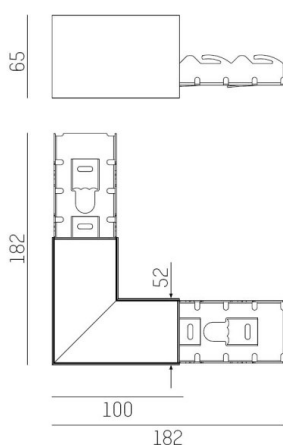

## ILLUSTRATION

## DONNÉES TECHNIQUES

Gradation	non dimmable
Longueur [mm]	100X100
Largeur [mm]	52
Hauteur [mm]	65
Indice de protection [IP]	IP20
Poids net [kg]	0,52
Couleur luminaire	noir
RAL	9005
N° EAN	9010506462623