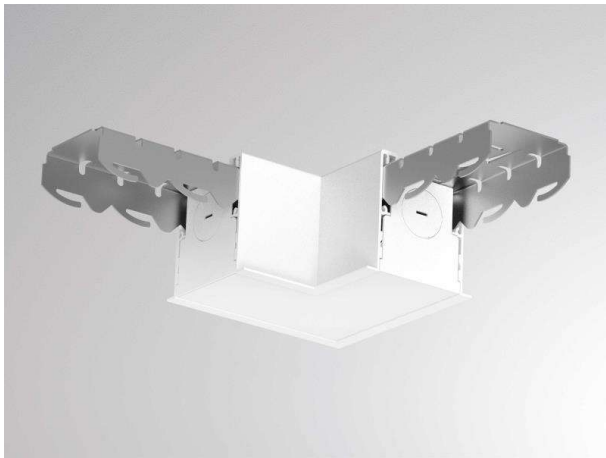

LOG 50

715-0373000000500

SKIZZE

TECHNISCHE DETAILS

Designer	INHOUSE
Länge [mm]	106X106
Breite [mm]	64
Höhe [mm]	62
Deckenstärke [mm]	1-25
Einbautiefe [mm]	95
Schutzart [IP]	IP20
Nettogewicht [kg]	1,00
Farbe Leuchte	weiß
RAL	9016
EAN-Nummer	9010506462647