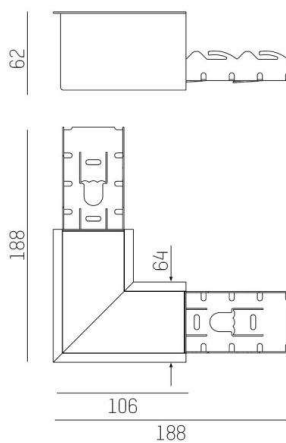

LOG 50

715-0373000000500

SKIZZE

TECHNISCHE DETAILS

Designer	INHOUSE
Länge [mm]	106X106
Breite [mm]	64
Höhe [mm]	62
Deckenstärke [mm]	1-25
Einbautiefe [mm]	95
Schutzart [IP]	IP20
Nettogewicht [kg]	1,00
Farbe Leuchte	weiß
RAL	9016
EAN-Nummer	9010506462647

LICHTVERTEILUNGSKURVE

Die Werte sind Bemessungswerte. Leistung und Lichtstrom unterliegen initial einer Toleranz von +/- 10%. Toleranz der Farbtemperatur: +/- 150 K. Die Werte gelten wenn nicht anders angegeben für eine Umgebungstemperatur von 25°C.