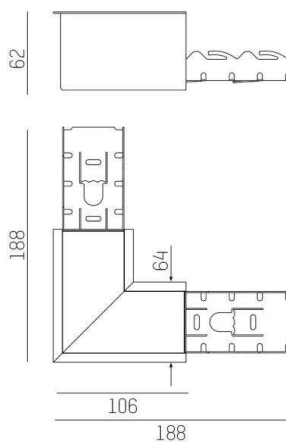

LOG 50

715-0373000000600

SKIZZE

TECHNISCHE DETAILS

Designer	INHOUSE
Länge [mm]	106X106
Breite [mm]	64
Höhe [mm]	62
Deckenstärke [mm]	1-25
Einbautiefe [mm]	95
Schutzart [IP]	IP20
Nettogewicht [kg]	1,00
Farbe Leuchte	schwarz
RAL	9005
EAN-Nummer	9010506462654

LICHTVERTEILUNGSKURVE

Die Werte sind Bemessungswerte. Leistung und Lichtstrom unterliegen initial einer Toleranz von +/- 10%. Toleranz der Farbtemperatur: +/- 150 K. Die Werte gelten wenn nicht anders angegeben für eine Umgebungstemperatur von 25°C.