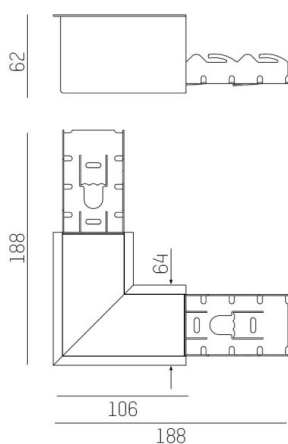

## ILLUSTRATION

## DONNÉES TECHNIQUES

Gradation	non dimmable
Longueur [mm]	106X106
Largeur [mm]	64
Hauteur [mm]	62
Epaisseur de plafond [mm]	1-25
Hauteur d'encastrement [mm]	95
Indice de protection (IP)	IP20
Poids net [kg]	0,74
Couleur luminaire	noir
RAL	9005
N° EAN	9010506462654

## COURBE PHOTOMÉTRIQUE

Les valeurs indiquées sont des valeurs assignées. La puissance et le flux lumineux sous soumis à une tolérance d'environ 10 %. Tolérance de la température de couleur : +/- 150 K. Sauf indication contraire, les valeurs s'appliquent à une température ambiante de 25 °C.