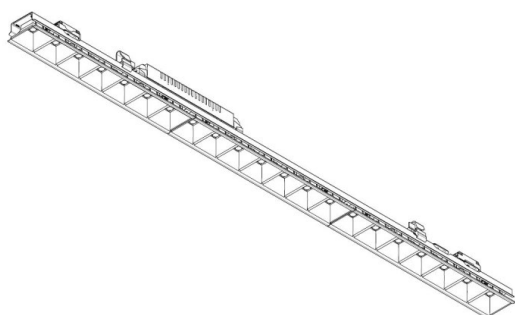

SKIZZE

TECHNISCHE DETAILS

Systemleistung [W]	16
Leuchtmittel	LED
Lichtstrom [lm]	2040
Strom Sek. [mA]	350
Lichtfarbe [K]	4000K
CRI	>80
UGR	<16
Optik	Linsenoptik mit vakuumbedampftem Dark-Reflektor
Designer	INHOUSE
Betriebsgerät	mit Betriebsgerät
Dimmbarkeit	nicht dimmbar
Lichtaustritt	direkt
Ausstrahlwinkel [°]	66°
Spannung [V]	220-240V 50/60Hz
Durchgangsverdr.	3x1,5mm²
Material	Metall
Länge [mm]	841,5
Breite [mm]	49
Höhe [mm]	50
Schutzart [IP]	IP20
Schutzklasse	Schutzklasse I
Nettogewicht [kg]	0,71
EAN-Nummer	9010506642094
Lebensdauer [h]	L80 B10 50 000
Energieeffizienzkl.	D
Anz Leuchten B16A	50