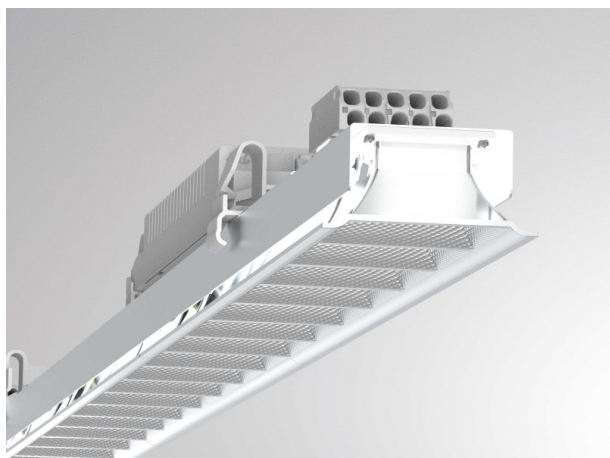

LOG 50 SYSTEM

715-0704110714000

LOG 50 OFFICE EINSATZ LICHTEINSATZ aus Metall, Linsenoptik mit vakuumbedampftem Dark-Reflektor Ausstrahlwinkel 66°, Lichtaustritt direkt, UGR <16, mit Betriebsgerät, max. 350mA, Dimmbarkeit: nicht dimmbar, Durchgangsverdrahtung 3x1,5mm², IP20,

SKIZZE

TECHNISCHE DETAILS

Systemleistung [W]	16
Leuchtmittel	LED
Lichtstrom [lm]	2040
Strom Sek. [mA]	350
Lichtfarbe [K]	4000K
CRI	>80
UGR	<16
Optik	Linsenoptik mit vakuumbedampftem Dark-Reflektor
Designer	INHOUSE
Betriebsgerät	mit Betriebsgerät
Dimmbarkeit	nicht dimmbar
Lichtaustritt	direkt
Ausstrahlwinkel [°]	66°
Spannung [V]	220-240V 50/60Hz
Durchgangsverdr.	3x1,5mm²
Material	Metall
Länge [mm]	841,5
Breite [mm]	49
Höhe [mm]	50
Schutzart [IP]	IP20
Schutzklasse	Schutzklasse I
Nettogewicht [kg]	0,71
EAN-Nummer	9010506642094
Lebensdauer [h]	L80 B10 50 000
Energieeffizienzkl.	D
Anz Leuchten B16A	50