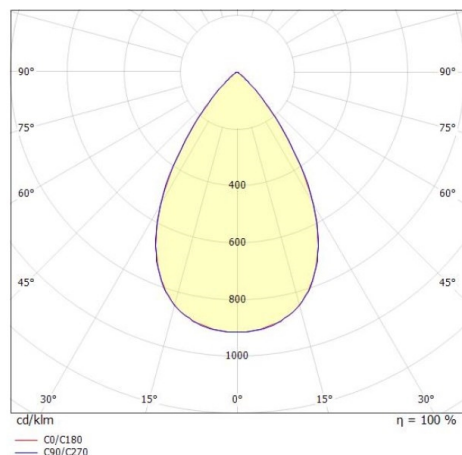

LOG 50 SYSTEM

715-0704110714000

LOG 50 OFFICE EINSATZ LICHTEINSATZ aus Metall, Linsenoptik mit vakuumbedampftem Dark-Reflektor Ausstrahlwinkel 66°, Lichtaustritt direkt, UGR <16, mit Betriebsgerät, max. 350mA, Dimmbarkeit: nicht dimmbar, Durchgangsverdrahtung 3x1,5mm², IP20,

SKIZZE

TECHNISCHE DETAILS

Systemleistung [W]	16
Leuchtmittel	LED
Lichtstrom [lm]	2040
Strom Sek. [mA]	350
Lichtfarbe [K]	4000K
CRI	>80
UGR	<16
Optik	Linsenoptik mit vakuumbedampftem Dark-Reflektor
Designer	INHOUSE
Betriebsgerät	mit Betriebsgerät
Dimmbarkeit	nicht dimmbar
Lichtaustritt	direkt
Ausstrahlwinkel [°]	66°
Spannung [V]	220-240V 50/60Hz
Durchgangsverdr.	3x1,5mm²
Material	Metall
Länge [mm]	841,5
Breite [mm]	49
Höhe [mm]	50
Schutzart [IP]	IP20
Schutzklasse	Schutzklasse I
Nettogewicht [kg]	0,71
EAN-Nummer	9010506642094
Lebensdauer [h]	L80 B10 50 000
Energieeffizienzkl.	D
Anz Leuchten B16A	50

LICHTVERTEILUNGSKURVE

Die Werte sind Bemessungswerte. Leistung und Lichtstrom unterliegen initial einer Toleranz von +/- 10%. Toleranz der Farbtemperatur: +/- 150 K. Die Werte gelten wenn nicht anders angegeben für eine Umgebungstemperatur von 25°C.