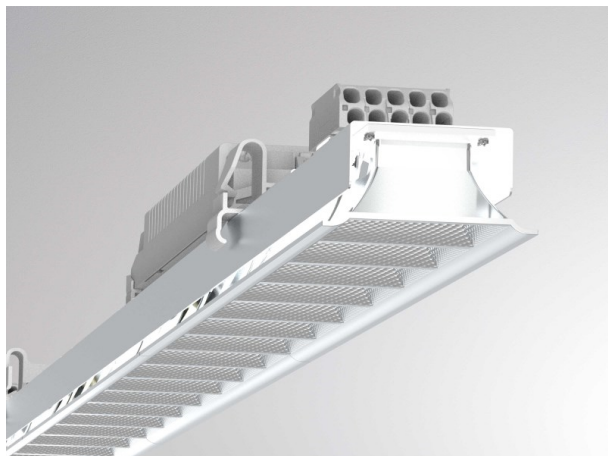

LOG 50 SYSTEM

715-0704230719000

LOG 50 OFFICE EINSATZ LICHTEINSATZ aus Metall, Linsenoptik mit vakuumbedampftem Dark-Reflektor Ausstrahlwinkel 66°, Lichtaustritt direkt/-indirekt, UGR <16, mit Betriebsgerät, max. 550/550mA, Dimmbarkeit: nicht dimmbar, Durchgangsverdrahtung 3x1,5mm², IP20,

SKIZZE

TECHNISCHE DETAILS

Systemleistung [W]	25
Leuchtmittel	LED
Lichtstrom [lm]	3240
Strom Sek. [mA]	550/550
Lichtfarbe [K]	3000K
CRI	>80
UGR	<16
Optik	Linsenoptik mit vakuumbedampftem Dark-Reflektor
Designer	INHOUSE
Betriebsgerät	mit Betriebsgerät
Dimmbarkeit	nicht dimmbar
Lichtaustritt	direkt/- indirekt
Ausstrahlwinkel [°]	66°
Spannung [V]	220-240V 50/60Hz
Durchgangsverdr.	3x1,5mm²
Material	Metall
Länge [mm]	1403
Breite [mm]	49
Höhe [mm]	50
Schutzart [IP]	IP20
Schutzklasse	Schutzklasse I
Nettogewicht [kg]	1,22
EAN-Nummer	9010506642735
Lebensdauer [h]	L80 B10 50 000
Energieeffizienzkl.	D
Anz Leuchten B16A	25