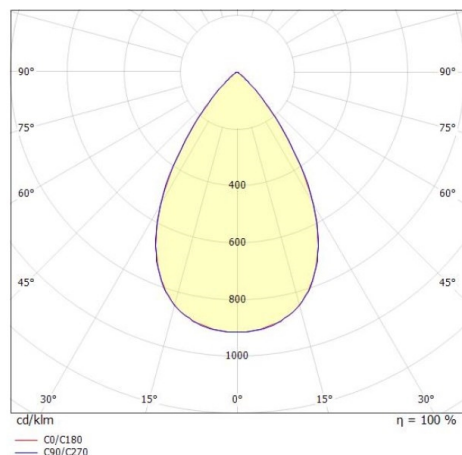

LOG 50 SYSTEM

715-0704230719000

LOG 50 OFFICE EINSATZ LICHTEINSATZ aus Metall, Linsenoptik mit vakuumbedampftem Dark-Reflektor Ausstrahlwinkel 66°, Lichtaustritt direkt/-indirekt, UGR <16, mit Betriebsgerät, max. 550/550mA, Dimmbarkeit: nicht dimmbar, Durchgangsverdrahtung 3x1,5mm², IP20,

SKIZZE

TECHNISCHE DETAILS

Systemleistung [W]	25
Leuchtmittel	LED
Lichtstrom [lm]	3240
Strom Sek. [mA]	550/550
Lichtfarbe [K]	3000K
CRI	>80
UGR	<16
Optik	Linsenoptik mit vakuumbedampftem Dark-Reflektor
Designer	INHOUSE
Betriebsgerät	mit Betriebsgerät
Dimmbarkeit	nicht dimmbar
Lichtaustritt	direkt/- indirekt
Ausstrahlwinkel [°]	66°
Spannung [V]	220-240V 50/60Hz
Durchgangsverdr.	3x1,5mm²
Material	Metall
Länge [mm]	1403
Breite [mm]	49
Höhe [mm]	50
Schutzart [IP]	IP20
Schutzklasse	Schutzklasse I
Nettogewicht [kg]	1,22
EAN-Nummer	9010506642735
Lebensdauer [h]	L80 B10 50 000
Energieeffizienzkl.	D
Anz Leuchten B16A	25

LICHTVERTEILUNGSKURVE

Die Werte sind Bemessungswerte. Leistung und Lichtstrom unterliegen initial einer Toleranz von +/- 10%. Toleranz der Farbtemperatur: +/- 150 K. Die Werte gelten wenn nicht anders angegeben für eine Umgebungstemperatur von 25°C.