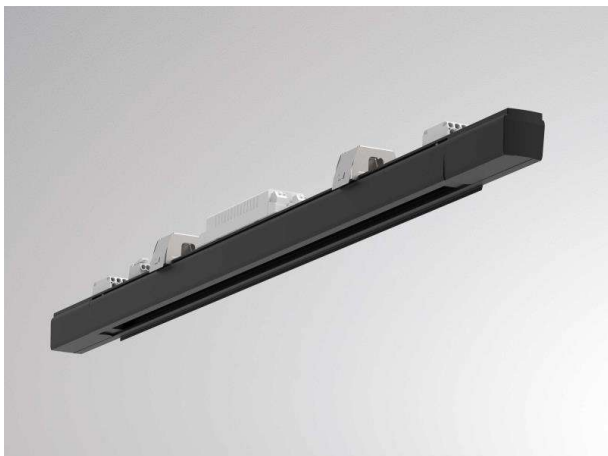

LOG 50 SYSTEM

715-070923000006d

LOG 50 EINSATZ INSERTO LUMINOSO in metallo, nero, simile a RAL 9005, emissione luminosa indiretta, con alimentatore, max. 550mA, dimmerabilità: DALI, IP20

DISEGNO

DETTAGLI TECNICI

corrente second. [mA]	550
Designer	INHOUSE
Alimentatore	con alimentatore
area di emissione luce	indiretta
classe di tensione [V]	220-240V 50/60Hz
Materiale	metallo
lunghezza [mm]	1391,8
larghezza [mm]	42
altezza [mm]	58
classe di protezione [IP]	IP20
classe di protezione	classe di protezione I
peso netto [kg]	2,88
Colore lampada	nero
RAL	9005
cod.EAN	9010506451207
durata di vita [h]	L80 B10 50 000
quantità lampade B16A	50