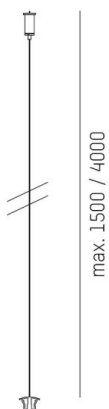

VALO

720-001050000000

## ILLUSTRATION

## DONNÉES TECHNIQUES

Gradation	non dimmable
Longueur de câble [mm]	1500
Indice de protection [IP]	IP20
Poids net [kg]	0,03
Couleur luminaire	blanc
RAL	9016
N° EAN	9010506240351