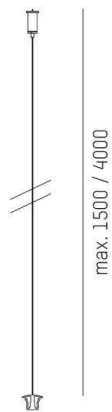

VALO

720-001060000000

SKIZZE

TECHNISCHE DETAILS

|                   |               |
|-------------------|---------------|
| Pendellänge [mm]  | 4000          |
| Nettogewicht [kg] | 0,04          |
| Farbe Leuchte     | weiß          |
| RAL               | 9016          |
| EAN-Nummer        | 9010506240375 |

LICHTVERTEILUNGSKURVE

Die Werte sind Bemessungswerte. Leistung und Lichtstrom unterliegen initial einer Toleranz von +/- 10%.  
Toleranz der Farbtemperatur: +/- 150 K. Die Werte gelten wenn nicht anders angegeben für eine Umgebungstemperatur von 25°C.