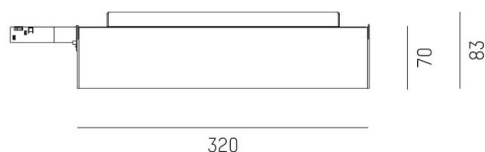

## DONNÉES TECHNIQUES

Puissance système [W]	MAX. 150
Driver	avec driver
Tension [V]	220-240V 50/60Hz
Matériel	tôle d'acier
Hauteur [mm]	83
Indice de protection [IP]	IP20
Classe de protection	classe de protection I
Poids net [kg]	1,62
Couleur luminaire	blanc
RAL	9016
Couleur adaptateur/patère	blanc
N° EAN	9010506267563
Nbre luminaires B16A	15