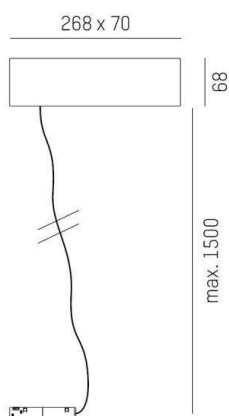

VALO

720-001160000550

SKIZZE

TECHNISCHE DETAILS

Systemleistung [W]	MAX. 150
Betriebsgerät	mit Betriebsgerät
Dimmbarkeit	nicht dimmbar
Spannung [V]	220-240V 50/60Hz
Material	Stahlblech
Breite [mm]	70
Höhe [mm]	68
Pendellänge [mm]	1500
Schutzart (IP)	IP20
Schutzklasse	Schutzklasse I
Nettogewicht [kg]	1,53
Farbe Leuchte	weiß
RAL	9016
Farbe Adapter/Baldachin	weiß
Kabel	transparent
EAN-Nummer	9010506240528
Anz Leuchten B16A	15

LICHTVERTEILUNGSKURVE

Die Werte sind Bemessungswerte. Leistung und Lichtstrom unterliegen initial einer Toleranz von +/- 10%.
Toleranz der Farbtemperatur: +/- 150 K. Die Werte gelten wenn nicht anders angegeben für eine Umgebungstemperatur von 25°C.