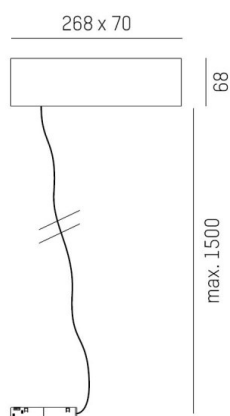

VALO

720-001160000550

ILLUSTRATION

DONNÉES TECHNIQUES

Puissance système [W]	MAX. 150
Driver	avec driver
Gradation	non dimmable
Tension [V]	220-240V 50/60Hz
Matériel	tôle d'acier
Largeur [mm]	70
Hauteur [mm]	68
Longueur de câble [mm]	1500
Indice de protection [IP]	IP20
Classe de protection	classe de protection I
Poids net [kg]	1,73
Couleur luminaire	blanc
RAL	9016
Couleur adaptateur/patère	blanc
Câble d'alimentation	transparent
N° EAN	9010506240528
Nbre luminaires B16A	15

COURBE PHOTOMÉTRIQUE

Les valeurs indiquées sont des valeurs assignées. La puissance et le flux lumineux sous soumis à une tolérance d'environ 10 %. Tolérance de la température de couleur : +/- 150 K. Sauf indication contraire, les valeurs s'appliquent à une température ambiante de 25 °C.