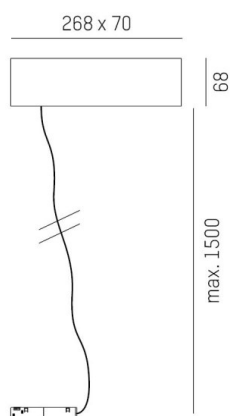

VALO

720-001160000660

ILLUSTRATION

DONNÉES TECHNIQUES

Puissance système [W]	MAX. 150
Driver	avec driver
Gradation	non dimmable
Tension [V]	220-240V 50/60Hz
Matériel	tôle d'acier
Largeur [mm]	70
Hauteur [mm]	68
Longueur de câble [mm]	1500
Indice de protection [IP]	IP20
Classe de protection	classe de protection I
Poids net [kg]	1,73
Couleur luminaire	noir
RAL	9016
Couleur adaptateur/patère	noir
Câble d'alimentation	transparent
N° EAN	9010506240542
Nbre luminaires B16A	15

COURBE PHOTOMÉTRIQUE

Les valeurs indiquées sont des valeurs assignées. La puissance et le flux lumineux sous soumis à une tolérance d'environ 10 %. Tolérance de la température de couleur : +/- 150 K. Sauf indication contraire, les valeurs s'appliquent à une température ambiante de 25 °C.