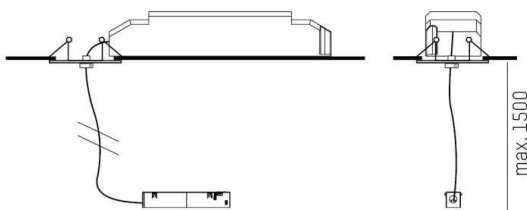

VALO

720-001170000550

SKIZZE

TECHNISCHE DETAILS

Systemleistung [W]	MAX. 150
Betriebsgerät	mit Betriebsgerät
Dimmbarkeit	nicht dimmbar
Spannung [V]	220-240V 50/60Hz
Material	Stahlblech
Breite [mm]	61
Höhe [mm]	49
Pendellänge [mm]	1500
D-Ausschn. [mm]	100
Deckenstärke [mm]	1-20
Einbautiefe [mm]	120
Schutzart [IP]	IP20
Schutzklasse	Schutzklasse II
Nettogewicht [kg]	0,76
Farbe Leuchte	weiß
RAL	9016
Farbe Adapter/Baldachin	weiß
Kabel	transparent
EAN-Nummer	9010506240580
Anz Leuchten B16A	15

LICHTVERTEILUNGSKURVE

Die Werte sind Bemessungswerte. Leistung und Lichtstrom unterliegen initial einer Toleranz von +/- 10%. Toleranz der Farbtemperatur: +/- 150 K. Die Werte gelten wenn nicht anders angegeben für eine Umgebungstemperatur von 25°C.