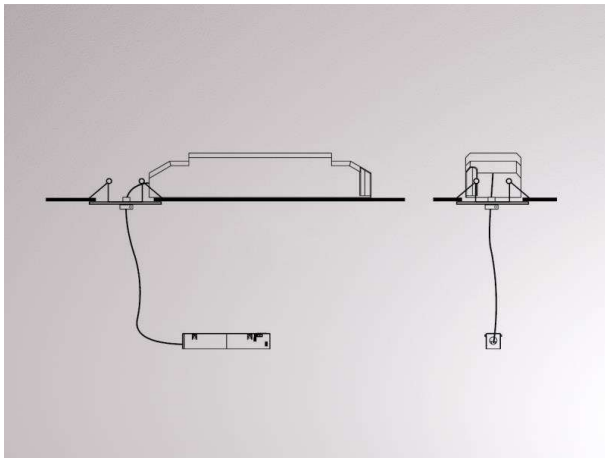

VALO

720-001170000550

SKIZZE

TECHNISCHE DETAILS

Systemleistung [W]	MAX. 150
Betriebsgerät	mit Betriebsgerät
Dimmbarkeit	nicht dimmbar
Spannung [V]	220-240V 50/60Hz
Material	Stahlblech
Breite [mm]	61
Höhe [mm]	49
Pendellänge [mm]	1500
D-Ausschn. [mm]	100
Deckenstärke [mm]	1-20
Einbautiefe [mm]	120
Schutzart [IP]	IP20
Schutzklasse	Schutzklasse II
Nettogewicht [kg]	0,76
Farbe Leuchte	weiß
RAL	9016
Farbe Adapter/Baldachin	weiß
Kabel	transparent
EAN-Nummer	9010506240580
Anz Leuchten B16A	15