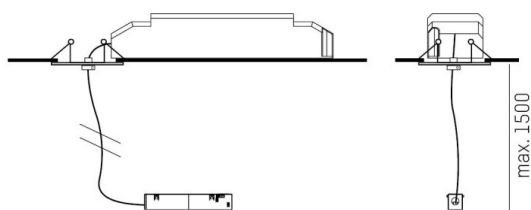

VALO

720-001170000550

ILLUSTRATION

 1 - 20 mm

 100 mm, ET 120 mm

DONNÉES TECHNIQUES

Puissance système [W]	MAX. 150
Driver	avec driver
Gradation	non dimmable
Tension [V]	220-240V 50/60Hz
Matériel	tôle d'acier
Largeur [mm]	61
Hauteur [mm]	49
Longueur de câble [mm]	1500
Découpe plafond [mm]	100
Épaisseur de plafond [mm]	1-20
Hauteur d'encastrement [mm]	120
Indice de protection [IP]	IP20
Classe de protection	classe de protection II
Poids net [kg]	0,78
Couleur luminaire	blanc
RAL	9016
Couleur adaptateur/patère	blanc
Câble d'alimentation	transparent
N° EAN	9010506240580
Nbre luminaires B16A	15

COURBE PHOTOMÉTRIQUE

Les valeurs indiquées sont des valeurs assignées. La puissance et le flux lumineux sous soumis à une tolérance d'environ 10 %. Tolérance de la température de couleur : +/- 150 K. Sauf indication contraire, les valeurs s'appliquent à une température ambiante de 25 °C.