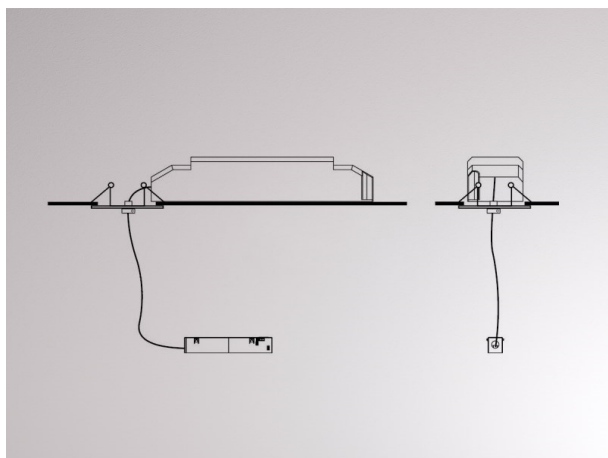

VALO

720-001170000550

ILLUSTRATION

 1 - 20 mm

 100 mm, ET 120 mm

DONNÉES TECHNIQUES

Puissance système [W]	MAX. 150
Driver	avec driver
Gradation	non dimmable
Tension [V]	220-240V 50/60Hz
Matériel	tôle d'acier
Largeur [mm]	61
Hauteur [mm]	49
Longueur de câble [mm]	1500
Découpe plafond [mm]	100
Épaisseur de plafond [mm]	1-20
Hauteur d'encastrement [mm]	120
Indice de protection [IP]	IP20
Classe de protection	classe de protection II
Poids net [kg]	0,78
Couleur luminaire	blanc
RAL	9016
Couleur adaptateur/patère	blanc
Câble d'alimentation	transparent
N° EAN	9010506240580
Nbre luminaires B16A	15

COURBE PHOTOMÉTRIQUE

Les valeurs indiquées sont des valeurs assignées. La puissance et le flux lumineux sous soumis à une tolérance d'environ 10 %. Tolérance de la température de couleur : +/- 150 K. Sauf indication contraire, les valeurs s'appliquent à une température ambiante de 25 °C.