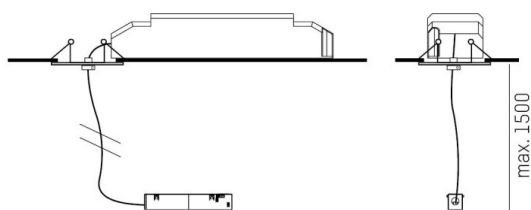

## ILLUSTRATION

 1 - 20 mm

 100 mm, ET 120 mm

## DONNÉES TECHNIQUES

Puissance système [W]	MAX. 150
Driver	avec driver
Gradation	non dimmable
Tension [V]	220-240V 50/60Hz
Matériel	tôle d'acier
Largeur [mm]	61
Hauteur [mm]	49
Longueur de câble [mm]	1500
Découpe plafond [mm]	100
Épaisseur de plafond [mm]	1-20
Hauteur d'encastrement [mm]	120
Indice de protection [IP]	IP20
Classe de protection	classe de protection II
Poids net [kg]	0,78
Couleur luminaire	noir
RAL	9016
Couleur adaptateur/patère	noir
Câble d'alimentation	transparent
N° EAN	9010506240597
Nbre luminaires B16A	15