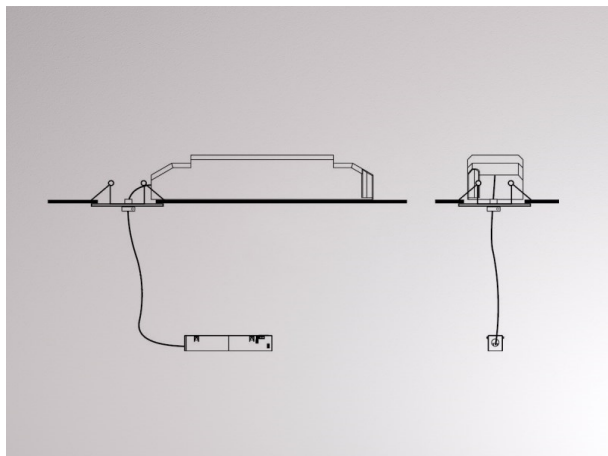

## ILLUSTRATION

 1 - 20 mm

 100 mm, ET 120 mm

## DONNÉES TECHNIQUES

Puissance système [W]	MAX. 150
Driver	avec driver
Gradation	non dimmable
Tension [V]	220-240V 50/60Hz
Matériel	tôle d'acier
Largeur [mm]	61
Hauteur [mm]	49
Longueur de câble [mm]	1500
Découpe plafond [mm]	100
Épaisseur de plafond [mm]	1-20
Hauteur d'encastrement [mm]	120
Indice de protection [IP]	IP20
Classe de protection	classe de protection II
Poids net [kg]	0,78
Couleur luminaire	noir
RAL	9016
Couleur adaptateur/patère	noir
Câble d'alimentation	transparent
N° EAN	9010506240597
Nbre luminaires B16A	15