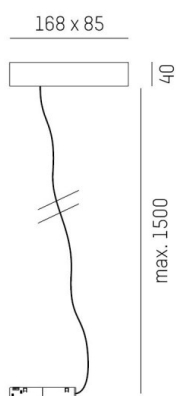

VALO

720-001210000660

ILLUSTRATION

DONNÉES TECHNIQUES

Puissance système [W]	MAX. 70
Driver	avec driver
Gradation	non dimmable
Tension [V]	220-240V 50/60Hz
Matériel	tôle d'acier
Largeur [mm]	85
Hauteur [mm]	40
Longueur de câble [mm]	1500
Indice de protection [IP]	IP20
Classe de protection	classe de protection I
Poids net [kg]	1,21
Couleur luminaire	noir
RAL	9016
Couleur adaptateur/patère	noir
Câble d'alimentation	transparent
N° EAN	9010506240573
Nbre luminaires B16A	30

COURBE PHOTOMÉTRIQUE

Les valeurs indiquées sont des valeurs assignées. La puissance et le flux lumineux sous soumis à une tolérance d'environ 10 %. Tolérance de la température de couleur : +/- 150 K. Sauf indication contraire, les valeurs s'appliquent à une température ambiante de 25 °C.