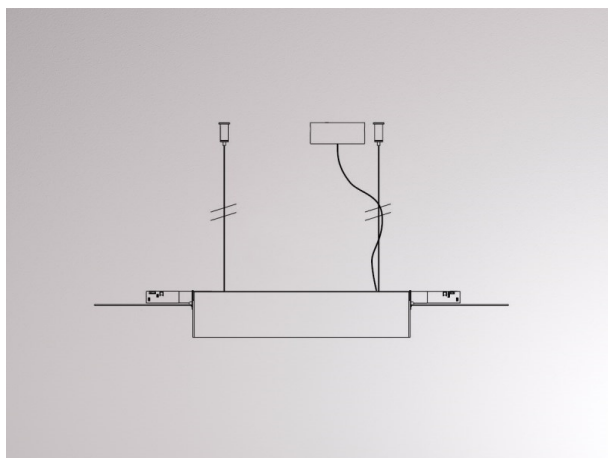

VALO

720-001240000050

SKIZZE

TECHNISCHE DETAILS

Systemleistung [W]	MAX. 150
Betriebsgerät	mit Betriebsgerät
Dimmbarkeit	DALI
Spannung [V]	220-240V 50/60Hz
Material	Stahlblech
Pendellänge [mm]	1500
Durchmesser [mm]	70
Schutzart [IP]	IP20
Schutzklasse	Schutzklasse I
Nettogewicht [kg]	1,92
Farbe Leuchte	weiß
RAL	9016
Farbe Adapter/Baldachin	weiß
EAN-Nummer	9010506268157
Anz Leuchten B16A	15

LICHTVERTEILUNGSKURVE

Energielabel

Die Werte sind Bemessungswerte. Leistung und Lichtstrom unterliegen initial einer Toleranz von +/- 10%. Toleranz der Farbtemperatur: +/- 150 K. Die Werte gelten wenn nicht anders angegeben für eine Umgebungstemperatur von 25°C.