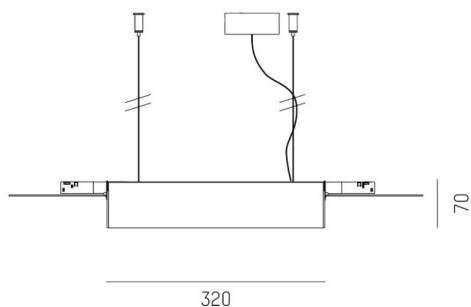

VALO

720-001240000050

SKIZZE

TECHNISCHE DETAILS

Systemleistung [W]	MAX. 150
Betriebsgerät	mit Betriebsgerät
Dimmbarkeit	DALI
Spannung [V]	220-240V 50/60Hz
Material	Stahlblech
Pendellänge [mm]	1500
Durchmesser [mm]	70
Schutzart [IP]	IP20
Schutzklasse	Schutzklasse I
Nettogewicht [kg]	1,92
Farbe Leuchte	weiß
RAL	9016
Farbe Adapter/Baldachin	weiß
EAN-Nummer	9010506268157
Anz Leuchten B16A	15

LICHTVERTEILUNGSKURVE

Energielabel

Die Werte sind Bemessungswerte. Leistung und Lichtstrom unterliegen initial einer Toleranz von +/- 10%. Toleranz der Farbtemperatur: +/- 150 K. Die Werte gelten wenn nicht anders angegeben für eine Umgebungstemperatur von 25°C.