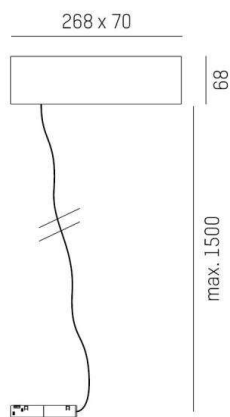

VALO

720-001260000660

SKIZZE

TECHNISCHE DETAILS

Systemleistung [W]	MAX. 150
Betriebsgerät	mit Betriebsgerät
Spannung [V]	220-240V 50/60Hz
Material	Stahlblech
Länge [mm]	268
Breite [mm]	70
Höhe [mm]	68
Pendellänge [mm]	4000
Schutzart (IP)	IP20
Schutzklasse	Schutzklasse I
Nettogewicht [kg]	1,76
Farbe Leuchte	schwarz
RAL	9016
Farbe Adapter/Baldachin	schwarz
Kabel	transparent
EAN-Nummer	9010506309997
Anz Leuchten B16A	15

LICHTVERTEILUNGSKURVE

Die Werte sind Bemessungswerte. Leistung und Lichtstrom unterliegen initial einer Toleranz von +/- 10%.
Toleranz der Farbtemperatur: +/- 150 K. Die Werte gelten wenn nicht anders angegeben für eine Umgebungstemperatur von 25°C.