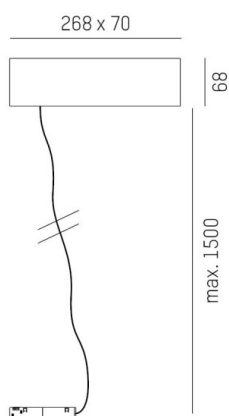

## ILLUSTRATION

## DONNÉES TECHNIQUES

Puissance système [W]	MAX. 150
Driver	avec driver
Gradation	non dimmable
Tension [V]	220-240V 50/60Hz
Matériel	tôle d'acier
Longueur [mm]	268
Largeur [mm]	70
Hauteur [mm]	68
Longueur de câble [mm]	4000
Indice de protection [IP]	IP20
Classe de protection	classe de protection I
Poids net [kg]	1,90
Couleur luminaire	noir
RAL	9016
Couleur adaptateur/patère	noir
Câble d'alimentation	transparent
N° EAN	9010506309997
Nbre luminaires B16A	15

## COURBE PHOTOMÉTRIQUE

Les valeurs indiquées sont des valeurs assignées. La puissance et le flux lumineux sous soumis à une tolérance d'environ 10 %. Tolérance de la température de couleur : +/- 150 K. Sauf indication contraire, les valeurs s'appliquent à une température ambiante de 25 °C.