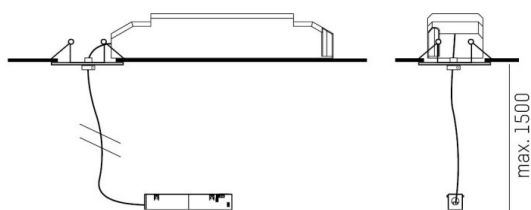

## ILLUSTRATION

 1 - 20 mm

 100 mm, ET 120 mm

## DONNÉES TECHNIQUES

Puissance système [W]	MAX. 150
Driver	avec driver
Gradation	non dimmable
Tension [V]	220-240V 50/60Hz
Matériel	tôle d'acier
Largeur [mm]	61
Hauteur [mm]	49
Longueur de câble [mm]	4000
Découpe plafond [mm]	100
Épaisseur de plafond [mm]	1-20
Hauteur d'encastrement [mm]	120
Indice de protection [IP]	IP20
Classe de protection	classe de protection II
Poids net [kg]	0,94
Couleur luminaire	noir
RAL	9016
Couleur adaptateur/patère	noir
Câble d'alimentation	transparent
N° EAN	9010506310009
Nbre luminaires B16A	15