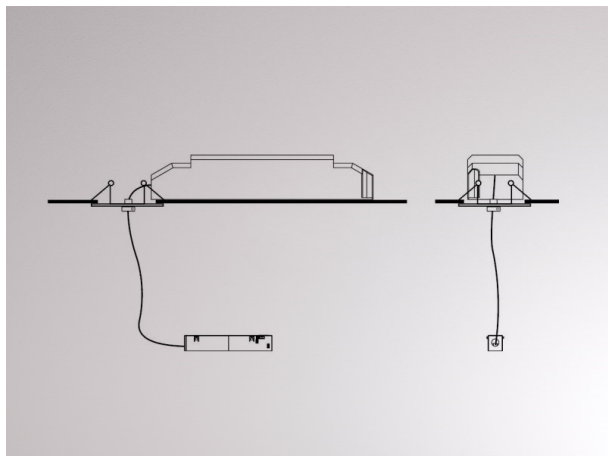

## ILLUSTRATION

 1 - 20 mm

 100 mm, ET 120 mm

## DONNÉES TECHNIQUES

Puissance système [W]	MAX. 150
Driver	avec driver
Gradation	non dimmable
Tension [V]	220-240V 50/60Hz
Matériel	tôle d'acier
Largeur [mm]	61
Hauteur [mm]	49
Longueur de câble [mm]	4000
Découpe plafond [mm]	100
Épaisseur de plafond [mm]	1-20
Hauteur d'encastrement [mm]	120
Indice de protection [IP]	IP20
Classe de protection	classe de protection II
Poids net [kg]	0,94
Couleur luminaire	noir
RAL	9016
Couleur adaptateur/patère	noir
Câble d'alimentation	transparent
N° EAN	9010506310009
Nbre luminaires B16A	15