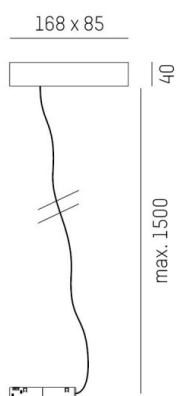

VALO

720-001280000550

ILLUSTRATION

DONNÉES TECHNIQUES

Puissance système [W]	MAX. 70
Driver	avec driver
Gradation	non dimmable
Tension [V]	220-240V 50/60Hz
Matériel	tôle d'acier
Longueur [mm]	168
Largeur [mm]	85
Hauteur [mm]	40
Longueur de câble [mm]	4000
Indice de protection [IP]	IP20
Classe de protection	classe de protection I
Poids net [kg]	1,39
Couleur luminaire	blanc
RAL	9016
Couleur adaptateur/patère	blanc
Câble d'alimentation	transparent
N° EAN	9010506310016
Nbre luminaires B16A	30

COURBE PHOTOMÉTRIQUE

Les valeurs indiquées sont des valeurs assignées. La puissance et le flux lumineux sous soumis à une tolérance d'environ 10 %. Tolérance de la température de couleur : +/- 150 K. Sauf indication contraire, les valeurs s'appliquent à une température ambiante de 25 °C.