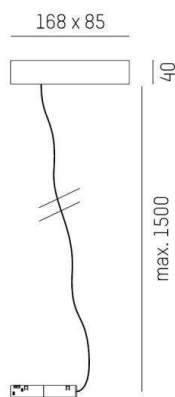

VALO

720-001280000660

SKIZZE

TECHNISCHE DETAILS

Systemleistung [W]	MAX. 70
Betriebsgerät	mit Betriebsgerät
Spannung [V]	220-240V 50/60Hz
Material	Stahlblech
Länge [mm]	168
Breite [mm]	85
Höhe [mm]	40
Pendellänge [mm]	4000
Schutzart (IP)	IP20
Schutzklasse	Schutzklasse I
Nettogewicht [kg]	1,62
Farbe Leuchte	schwarz
RAL	9016
Farbe Adapter/Baldachin	schwarz
Kabel	transparent
EAN-Nummer	9010506310023
Anz Leuchten B16A	30

LICHTVERTEILUNGSKURVE

Die Werte sind Bemessungswerte. Leistung und Lichtstrom unterliegen initial einer Toleranz von +/- 10%.
Toleranz der Farbtemperatur: +/- 150 K. Die Werte gelten wenn nicht anders angegeben für eine Umgebungstemperatur von 25°C.