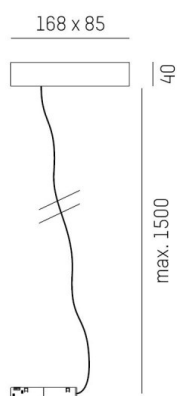

## ILLUSTRATION

## DONNÉES TECHNIQUES

Puissance système [W]	MAX. 70
Driver	avec driver
Gradation	non dimmable
Tension [V]	220-240V 50/60Hz
Matériel	tôle d'acier
Longueur [mm]	168
Largeur [mm]	85
Hauteur [mm]	40
Longueur de câble [mm]	4000
Indice de protection [IP]	IP20
Classe de protection	classe de protection I
Poids net [kg]	1,39
Couleur luminaire	noir
RAL	9016
Couleur adaptateur/patère	noir
Câble d'alimentation	transparent
N° EAN	9010506310023
Nbre luminaires B16A	30

## COURBE PHOTOMÉTRIQUE

Les valeurs indiquées sont des valeurs assignées. La puissance et le flux lumineux sous soumis à une tolérance d'environ 10 %. Tolérance de la température de couleur : +/- 150 K. Sauf indication contraire, les valeurs s'appliquent à une température ambiante de 25 °C.