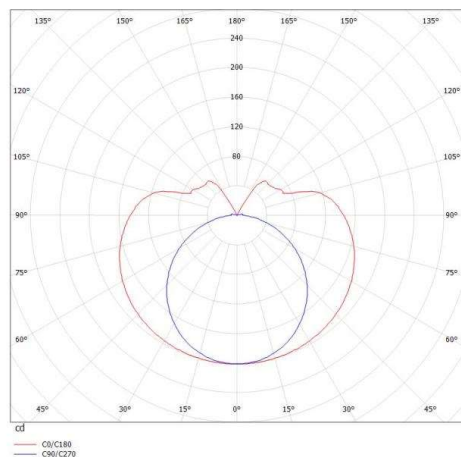

## VALO

720-001311023550

VALO SYSTEM LUMINAIRE SUR MESURE en aluminium, blanc, RAL 9016, diffuseur en PMMA émission direct/indirect, avec driver, max. 700mA, gradation: non dimmable, adaptateur/patère blanc, IP20

## ILLUSTRATION

## DONNÉES TECHNIQUES

Puissance système [W]	12
Source lumineuse	LED
Flux lumineux [lm]	1170
Intensité courant sec. [mA]	700
Température de couleur [K]	2700K
IRC	>90
Optique	diffuseur en PMMA
Driver	avec driver
Gradation	non dimmable
Emission de lumière	direct/indirect
Tension [V]	48 VDC
Matériel	aluminium
Longueur [mm]	586
Diamètre [mm]	70
Indice de protection [IP]	IP20
Classe de protection	classe de protection II
Indice de résistance aux chocs	IK02
Poids net [kg]	1,60
Couleur luminaire	blanc
RAL	9016
Couleur adaptateur/patère	blanc
N° EAN	9010506241600
Durée de vie [h]	L80 B10 50 000
Cl. d'efficacité énergétique	E

## COURBE PHOTOMÉTRIQUE

Les valeurs indiquées sont des valeurs assignées. La puissance et le flux lumineux sous soumis à une tolérance d'environ 10 %. Tolérance de la température de couleur : +/- 150 K. Sauf indication contraire, les valeurs s'appliquent à une température ambiante de 25 °C.