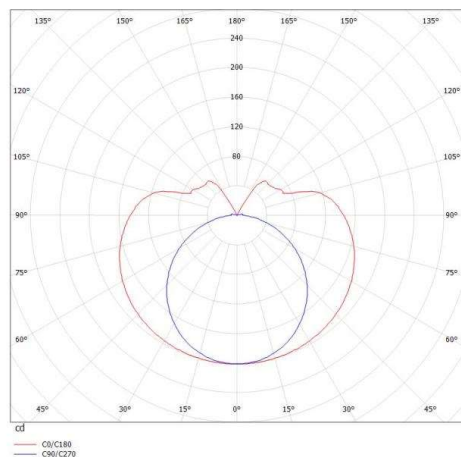

## VALO

720-00131102355b

VALO SYSTEM LUMINAIRE SUR MESURE en aluminium, blanc, RAL 9016, diffuseur en PMMA émission direct/indirect, avec driver, max. 700mA, gradation: Smart bluetooth, adaptateur/patère blanc, IP20

## ILLUSTRATION

## DONNÉES TECHNIQUES

Puissance système [W]	12
Source lumineuse	LED
Flux lumineux [lm]	1170
Intensité courant sec. [mA]	700
Température de couleur [K]	2700K
IRC	>90
Optique	diffuseur en PMMA
Driver	avec driver
Emission de lumière	direct/indirect
Tension [V]	48 VDC
Matériel	aluminium
Longueur [mm]	586
Diamètre [mm]	70
Indice de protection [IP]	IP20
Classe de protection	classe de protection II
Indice de résistance aux chocs	IK02
Poids net [kg]	1,60
Couleur luminaire	blanc
RAL	9016
Couleur adaptateur/patère	blanc
N° EAN	9010506245820
Durée de vie [h]	L80 B10 50 000
Cl. d'efficacité énergétique	E

## COURBE PHOTOMÉTRIQUE

Les valeurs indiquées sont des valeurs assignées. La puissance et le flux lumineux sous soumis à une tolérance d'environ 10 %. Tolérance de la température de couleur : +/- 150 K. Sauf indication contraire, les valeurs s'appliquent à une température ambiante de 25 °C.