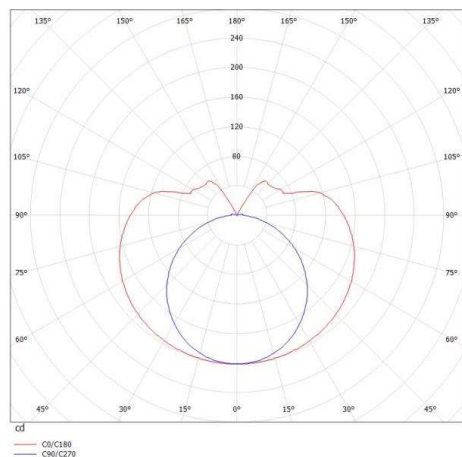

VALO

720-00131102355b

VALO SYSTEM LAMPADA PER SISTEMI in alluminio, bianco, simile a RAL 9016, coperchio in PMMA emissione luminosa diretto / indiretto, con alimentatore, max. 700mA, dimmerabilità: Smart bluetooth, adattatore/basetta bianco, IP20

DISEGNO

DETTAGLI TECNICI

Potenza sistema [W]	12
tipo di lampadina	LED
flusso luminoso [lm]	1170
corrente second. [mA]	700
temperatura colore [K]	2700K
CRI	>90
Ottica	diffusore in PMMA
Designer	INHOUSE
Alimentatore	con alimentatore
area di emissione luce	diretto / indiretto
classe di tensione [V]	48 VDC
Materiale	alluminio
lunghezza [mm]	586
diametro [mm]	70
classe di protezione[IP]	IP20
classe di protezione	classe di protezione II
resistenza agli urti	IK02
peso netto [kg]	1,60
Colore lampada	bianco
RAL	9016
Colore adattatore/basetta	bianco
cod.EAN	9010506245820
durata di vita [h]	L80 B10 50 000
cl. efficienza energ.	E

CURVA DISTRIBUZIONE LUCE

I valori indicati sono nominali. Tolleranza della potenza e del flusso luminoso +/- 10%. Tolleranza della temperatura colore: +/- 150 K. I valori sono riferiti ad una temperatura ambiente di 25°C, salvo diversa indicazione.