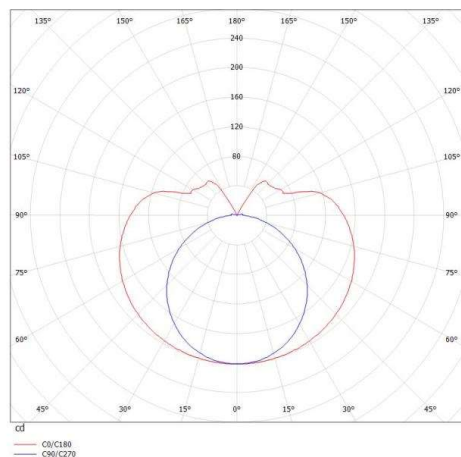

VALO

720-00131102355d

VALO SYSTEM LUMINAIRE SUR MESURE en aluminium, blanc, RAL 9016, diffuseur en PMMA émission direct/indirect, avec driver, max. 700mA, gradation: DALI, adaptateur/patère blanc, IP20

ILLUSTRATION

DONNÉES TECHNIQUES

Puissance système [W]	12
Source lumineuse	LED
Flux lumineux [lm]	1170
Intensité courant sec. [mA]	700
Température de couleur [K]	2700K
IRC	>90
Optique	diffuseur en PMMA
Driver	avec driver
Emission de lumière	direct/indirect
Tension [V]	48 VDC
Matériel	aluminium
Longueur [mm]	586
Diamètre [mm]	70
Indice de protection [IP]	IP20
Classe de protection	classe de protection II
Indice de résistance aux chocs	IK02
Poids net [kg]	1,59
Couleur luminaire	blanc
RAL	9016
Couleur adaptateur/patère	blanc
N° EAN	9010506245745
Durée de vie [h]	L80 B10 50 000
Cl. d'efficacité énergétique	E

COURBE PHOTOMÉTRIQUE

Les valeurs indiquées sont des valeurs assignées. La puissance et le flux lumineux sous soumis à une tolérance d'environ 10 %. Tolérance de la température de couleur : +/- 150 K. Sauf indication contraire, les valeurs s'appliquent à une température ambiante de 25 °C.