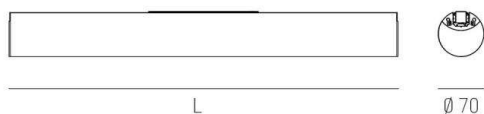

VALO

720-00131102355d

VALO SYSTEM LUMINAIRE SUR MESURE en aluminium, blanc, RAL 9016, diffuseur en PMMA émission direct/indirect, avec driver, max. 700mA, gradation: DALI, adaptateur/patère blanc, IP20

ILLUSTRATION

DONNÉES TECHNIQUES

Puissance système [W]	12
Source lumineuse	LED
Flux lumineux [lm]	1170
Intensité courant sec. [mA]	700
Température de couleur [K]	2700K
IRC	>90
Optique	diffuseur en PMMA
Driver	avec driver
Emission de lumière	direct/indirect
Tension [V]	48 VDC
Matériel	aluminium
Longueur [mm]	586
Diamètre [mm]	70
Indice de protection [IP]	IP20
Classe de protection	classe de protection II
Indice de résistance aux chocs	IK02
Poids net [kg]	1,59
Couleur luminaire	blanc
RAL	9016
Couleur adaptateur/patère	blanc
N° EAN	9010506245745
Durée de vie [h]	L80 B10 50 000
Cl. d'efficacité énergétique	E