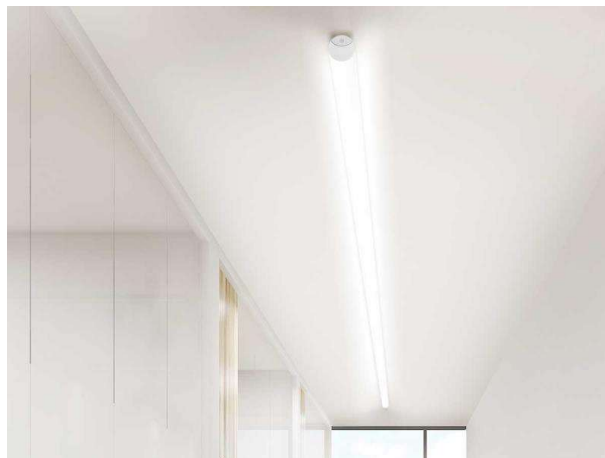

VALO

720-00131102355d

VALO SYSTEM LUMINAIRE SUR MESURE en aluminium, blanc, RAL 9016, diffuseur en PMMA émission direct/indirect, avec driver, max. 700mA, gradation: DALI, adaptateur/patère blanc, IP20

ILLUSTRATION