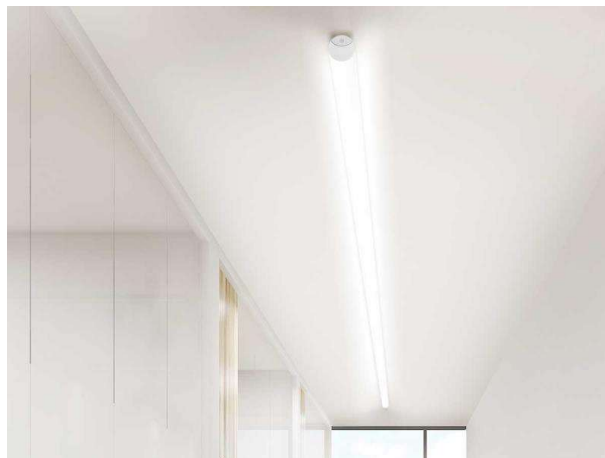

VALO

720-001311024550

VALO SYSTEM LUMINAIRE SUR MESURE en aluminium, blanc, RAL 9016, diffuseur en PMMA émission direct/indirect, avec driver, max. 700mA, gradation: non dimmable, adaptateur/patère blanc, IP20