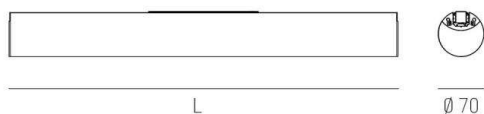

VALO

720-001311024550

VALO SYSTEM LUMINAIRE SUR MESURE en aluminium, blanc, RAL 9016, diffuseur en PMMA émission direct/indirect, avec driver, max. 700mA, gradation: non dimmable, adaptateur/patère blanc, IP20

ILLUSTRATION

DONNÉES TECHNIQUES

Puissance système [W]	12
Source lumineuse	LED
Flux lumineux [lm]	1290
Intensité courant sec. [mA]	700
Température de couleur [K]	4000K
IRC	>90
Optique	diffuseur en PMMA
Driver	avec driver
Gradation	non dimmable
Emission de lumière	direct/indirect
Tension [V]	48 VDC
Matériel	aluminium
Longueur [mm]	586
Diamètre [mm]	70
Indice de protection [IP]	IP20
Classe de protection	classe de protection II
Indice de résistance aux chocs	IK02
Poids net [kg]	2,28
Couleur luminaire	blanc
RAL	9016
Couleur adaptateur/patère	blanc
N° EAN	9010506245363
Durée de vie [h]	L80 B10 50 000
Cl. d'efficacité énergétique	E