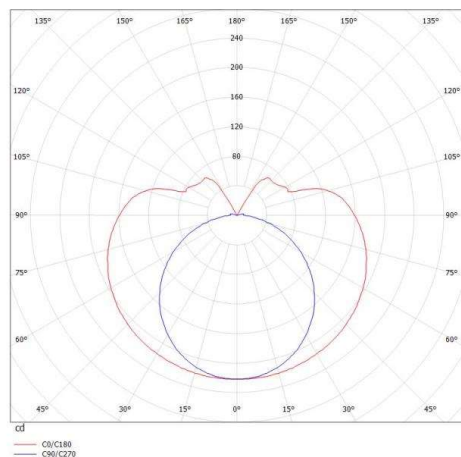

VALO

720-001311024550

VALO SYSTEM LUMINAIRE SUR MESURE en aluminium, blanc, RAL 9016, diffuseur en PMMA émission direct/indirect, avec driver, max. 700mA, gradation: non dimmable, adaptateur/patère blanc, IP20

ILLUSTRATION

DONNÉES TECHNIQUES

Puissance système [W]	12
Source lumineuse	LED
Flux lumineux [lm]	1290
Intensité courant sec. [mA]	700
Température de couleur [K]	4000K
IRC	>90
Optique	diffuseur en PMMA
Driver	avec driver
Gradation	non dimmable
Emission de lumière	direct/indirect
Tension [V]	48 VDC
Matériel	aluminium
Longueur [mm]	586
Diamètre [mm]	70
Indice de protection [IP]	IP20
Classe de protection	classe de protection II
Indice de résistance aux chocs	IK02
Poids net [kg]	2,28
Couleur luminaire	blanc
RAL	9016
Couleur adaptateur/patère	blanc
N° EAN	9010506245363
Durée de vie [h]	L80 B10 50 000
Cl. d'efficacité énergétique	E

COURBE PHOTOMÉTRIQUE

Les valeurs indiquées sont des valeurs assignées. La puissance et le flux lumineux sous soumis à une tolérance d'environ 10 %. Tolérance de la température de couleur : +/- 150 K. Sauf indication contraire, les valeurs s'appliquent à une température ambiante de 25 °C.