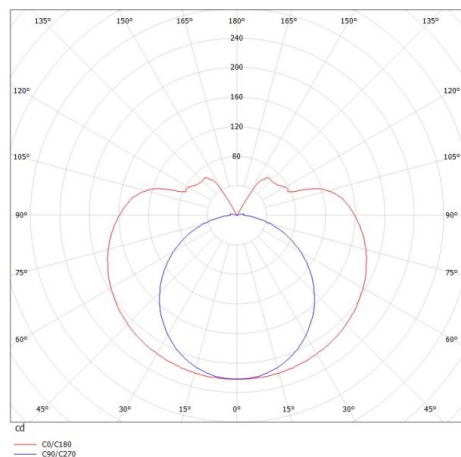

VALO

720-00131102455b

VALO SYSTEM LAMPADA PER SISTEMI in alluminio, bianco, simile a RAL 9016, coperchio in PMMA emissione luminosa diretta / indiretta, con alimentatore, max. 700mA, dimmerabilità: Smart bluetooth, adattatore/basetta bianco, IP20

DISEGNO

DETTAGLI TECNICI

Potenza sistema [W]	12
tipo di lampadina	LED
flusso luminoso [lm]	1290
corrente second. [mA]	700
temperatura colore [K]	4000K
CRI	>90
Ottica	diffusore in PMMA
Designer	INHOUSE
Alimentatore	con alimentatore
area di emissione luce	diretta / indiretta
classe di tensione [V]	48 VDC
Materiale	alluminio
lunghezza [mm]	586
diametro [mm]	70
classe di protezione [IP]	IP20
classe di protezione	classe di protezione II
resistenza agli urti	IK02
peso netto [kg]	1,61
Colore lampada	bianco
RAL	9016
Colore adattatore/basetta	bianco
cod.EAN	9010506245837
durata di vita [h]	L80 B10 50 000
cl. efficienza energ.	E

CURVA DISTRIBUZIONE LUCE

I valori indicati sono nominali. Tolleranza della potenza e del flusso luminoso +/- 10%. Tolleranza della temperatura colore: +/- 150 K. I valori sono riferiti ad una temperatura ambiente di 25°C, salvo diversa indicazione.