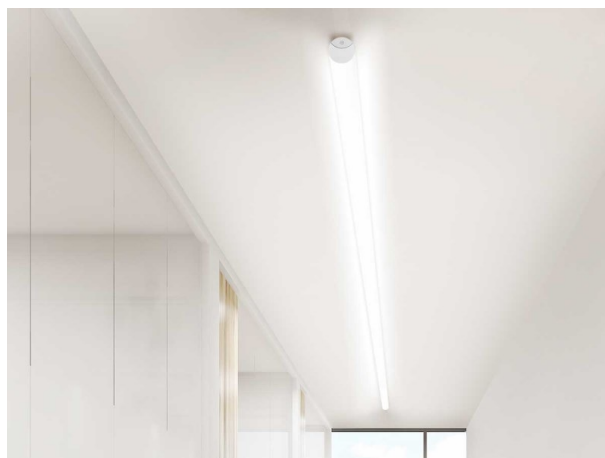

VALO

720-00131102455b

VALO SYSTEM LAMPADA PER SISTEMI in alluminio, bianco, simile a RAL 9016, coperchio in PMMA emissione luminosa diretta / indiretta, con alimentatore, max. 700mA, dimmerabilità: Smart bluetooth, adattatore/basetta bianco, IP20

DISEGNO

DETTAGLI TECNICI

Potenza sistema [W]	12
tipo di lampadina	LED
flusso luminoso [lm]	1290
corrente second. [mA]	700
temperatura colore [K]	4000K
CRI	>90
Ottica	diffusore in PMMA
Designer	INHOUSE
Alimentatore	con alimentatore
area di emissione luce	diretta / indiretta
classe di tensione [V]	48 VDC
Materiale	alluminio
lunghezza [mm]	586
diametro [mm]	70
classe di protezione [IP]	IP20
classe di protezione	classe di protezione II
resistenza agli urti	IK02
peso netto [kg]	1,61
Colore lampada	bianco
RAL	9016
Colore adattatore/basetta	bianco
cod.EAN	9010506245837
durata di vita [h]	L80 B10 50 000
cl. efficienza energ.	E