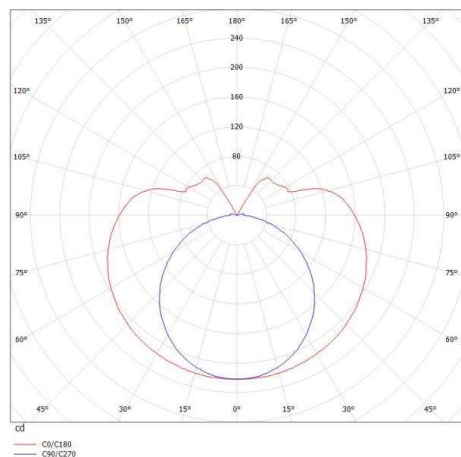

VALO

720-00131102455d

VALO SYSTEM LUMINAIRE SUR MESURE en aluminium, blanc, RAL 9016, diffuseur en PMMA émission direct/indirect, avec driver, max. 700mA, gradation: DALI, adaptateur/patère blanc, IP20

ILLUSTRATION

DONNÉES TECHNIQUES

Puissance système [W]	12
Source lumineuse	LED
Flux lumineux [lm]	1290
Intensité courant sec. [mA]	700
Température de couleur [K]	4000K
IRC	>90
Optique	diffuseur en PMMA
Driver	avec driver
Emission de lumière	direct/indirect
Tension [V]	48 VDC
Matériel	aluminium
Longueur [mm]	586
Diamètre [mm]	70
Indice de protection [IP]	IP20
Classe de protection	classe de protection II
Indice de résistance aux chocs	IK02
Poids net [kg]	2,05
Couleur luminaire	blanc
RAL	9016
Couleur adaptateur/patère	blanc
N° EAN	9010506245769
Durée de vie [h]	L80 B10 50 000
Cl. d'efficacité énergétique	E

COURBE PHOTOMÉTRIQUE

Les valeurs indiquées sont des valeurs assignées. La puissance et le flux lumineux sous soumis à une tolérance d'environ 10 %. Tolérance de la température de couleur : +/- 150 K. Sauf indication contraire, les valeurs s'appliquent à une température ambiante de 25 °C.