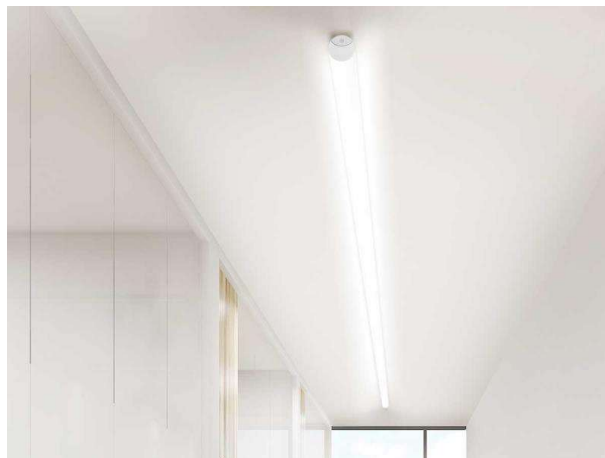

VALO

720-00131102455d

VALO SYSTEM LUMINAIRE SUR MESURE en aluminium, blanc, RAL 9016, diffuseur en PMMA émission direct/indirect, avec driver, max. 700mA, gradation: DALI, adaptateur/patère blanc, IP20

ILLUSTRATION