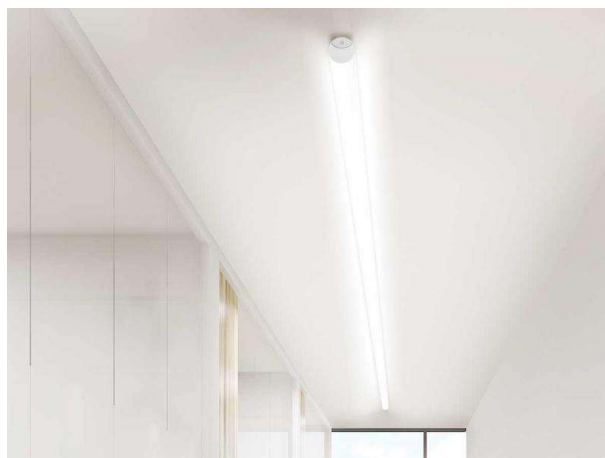

VALO

720-00131102455d

VALO SYSTEM LAMPADA PER SISTEMI in alluminio, bianco, simile a RAL 9016, coperchio in PMMA emissione luminosa diretto / indiretto, con alimentatore, max. 700mA, dimmerabile: DALI, adattatore/basetta bianco, IP20

DISEGNO

DETTAGLI TECNICI

Potenza sistema [W]	12
tipo di lampadina	LED
flusso luminoso [lm]	1290
corrente second. [mA]	700
temperatura colore [K]	4000K
CRI	>90
Ottica	diffusore in PMMA
Designer	INHOUSE
Alimentatore	con alimentatore
area di emissione luce	diretto / indiretto
classe di tensione [V]	48 VDC
Materiale	alluminio
lunghezza [mm]	586
diametro [mm]	70
classe di protezione [IP]	IP20
classe di protezione	classe di protezione II
resistenza agli urti	IK02
peso netto [kg]	2,05
Colore lampada	bianco
RAL	9016
Colore adattatore/basetta	bianco
cod.EAN	9010506245769
durata di vita [h]	L80 B10 50 000
cl. efficienza energ.	E