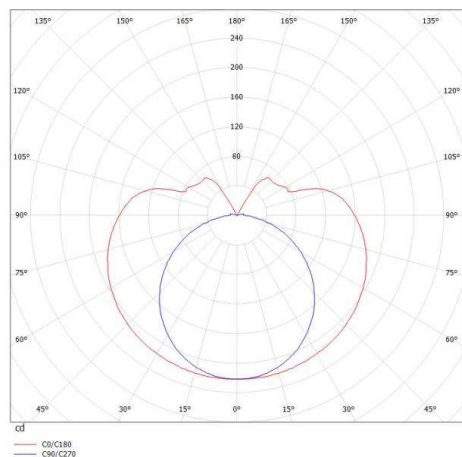

VALO

720-00131102455d

VALO SYSTEM LAMPADA PER SISTEMI in alluminio, bianco, simile a RAL 9016, coperchio in PMMA emissione luminosa diretto / indiretto, con alimentatore, max. 700mA, dimmerabile: DALI, adattatore/basetta bianco, IP20

DISEGNO

DETTAGLI TECNICI

Potenza sistema [W]	12
tipo di lampadina	LED
flusso luminoso [lm]	1290
corrente second. [mA]	700
temperatura colore [K]	4000K
CRI	>90
Ottica	diffusore in PMMA
Designer	INHOUSE
Alimentatore	con alimentatore
area di emissione luce	diretto / indiretto
classe di tensione [V]	48 VDC
Materiale	alluminio
lunghezza [mm]	586
diametro [mm]	70
classe di protezione [IP]	IP20
classe di protezione	classe di protezione II
resistenza agli urti	IK02
peso netto [kg]	2,05
Colore lampada	bianco
RAL	9016
Colore adattatore/basetta	bianco
cod.EAN	9010506245769
durata di vita [h]	L80 B10 50 000
cl. efficienza energ.	E

CURVA DISTRIBUZIONE LUCE

I valori indicati sono nominali. Tolleranza della potenza e del flusso luminoso +/- 10%. Tolleranza della temperatura colore: +/- 150 K. I valori sono riferiti ad una temperatura ambiente di 25°C, salvo diversa indicazione.