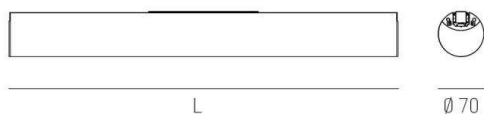

VALO

720-001311027550

VALO SYSTEM LUMINAIRE SUR MESURE en aluminium, blanc, RAL 9016, diffuseur en PMMA émission direct/indirect, avec driver, max. 700mA, gradation: non dimmable, adaptateur/patère blanc, IP20

ILLUSTRATION

DONNÉES TECHNIQUES

Puissance système [W]	12
Source lumineuse	LED
Flux lumineux [lm]	1270
Intensité courant sec. [mA]	700
Température de couleur [K]	3500K
IRC	>90
Optique	diffuseur en PMMA
Driver	avec driver
Gradation	non dimmable
Emission de lumière	direct/indirect
Tension [V]	48 VDC
Matériel	aluminium
Longueur [mm]	586
Diamètre [mm]	70
Indice de protection [IP]	IP20
Classe de protection	classe de protection II
Indice de résistance aux chocs	IK02
Poids net [kg]	2,28
Couleur luminaire	blanc
RAL	9016
Couleur adaptateur/patère	blanc
N° EAN	9010506245554
Durée de vie [h]	L80 B10 50 000
Cl. d'efficacité énergétique	E