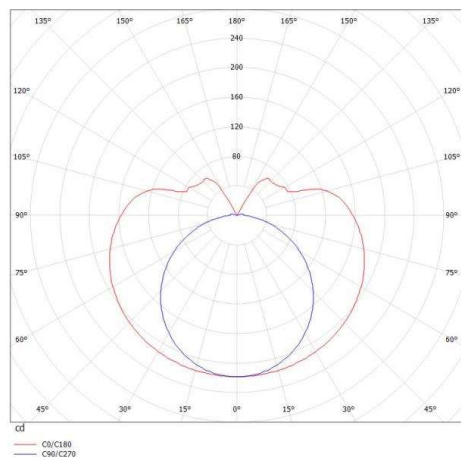

VALO

720-001311027550

VALO SYSTEM LUMINAIRE SUR MESURE en aluminium, blanc, RAL 9016, diffuseur en PMMA émission direct/indirect, avec driver, max. 700mA, gradation: non dimmable, adaptateur/patère blanc, IP20

ILLUSTRATION

DONNÉES TECHNIQUES

Puissance système [W]	12
Source lumineuse	LED
Flux lumineux [lm]	1270
Intensité courant sec. [mA]	700
Température de couleur [K]	3500K
IRC	>90
Optique	diffuseur en PMMA
Driver	avec driver
Gradation	non dimmable
Emission de lumière	direct/indirect
Tension [V]	48 VDC
Matériel	aluminium
Longueur [mm]	586
Diamètre [mm]	70
Indice de protection [IP]	IP20
Classe de protection	classe de protection II
Indice de résistance aux chocs	IK02
Poids net [kg]	2,28
Couleur luminaire	blanc
RAL	9016
Couleur adaptateur/patère	blanc
N° EAN	9010506245554
Durée de vie [h]	L80 B10 50 000
Cl. d'efficacité énergétique	E

COURBE PHOTOMÉTRIQUE

Les valeurs indiquées sont des valeurs assignées. La puissance et le flux lumineux sous soumis à une tolérance d'environ 10 %. Tolérance de la température de couleur : +/- 150 K. Sauf indication contraire, les valeurs s'appliquent à une température ambiante de 25 °C.