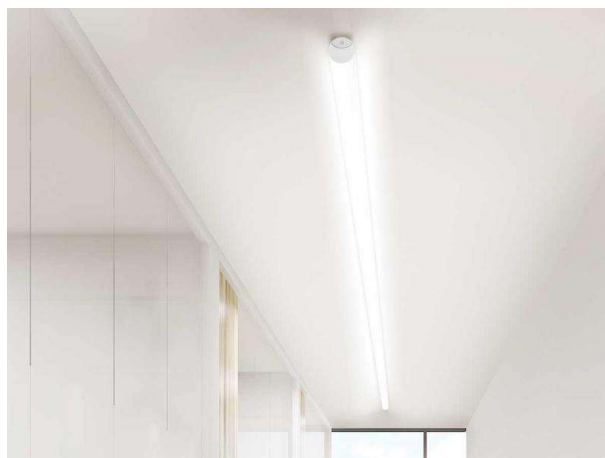

VALO

720-00131102755b

VALO SYSTEM LUMINAIRE SUR MESURE en aluminium, blanc, RAL 9016, diffuseur en PMMA émission direct/indirect, avec driver, max. 700mA, gradation: Smart bluetooth, adaptateur/patère blanc, IP20

ILLUSTRATION

DONNÉES TECHNIQUES

Puissance système [W]	12
Source lumineuse	LED
Flux lumineux [lm]	1270
Intensité courant sec. [mA]	700
Température de couleur [K]	3500K
IRC	>90
Optique	diffuseur en PMMA
Driver	avec driver
Emission de lumière	direct/indirect
Tension [V]	48 VDC
Matériel	aluminium
Longueur [mm]	586
Diamètre [mm]	70
Indice de protection [IP]	IP20
Classe de protection	classe de protection II
Indice de résistance aux chocs	IK02
Poids net [kg]	2,12
Couleur luminaire	blanc
RAL	9016
Couleur adaptateur/patère	blanc
N° EAN	9010506245844
Durée de vie [h]	L80 B10 50 000
Cl. d'efficacité énergétique	E