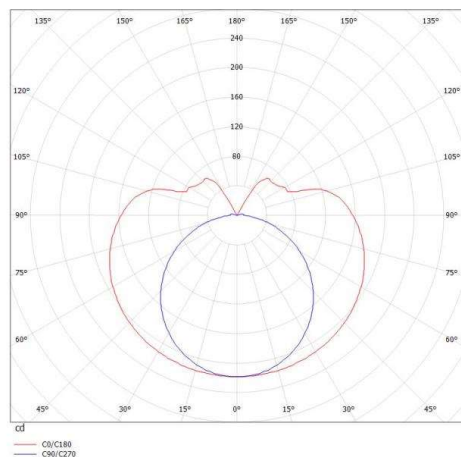

VALO

720-00131102755b

VALO SYSTEM LUMINAIRE SUR MESURE en aluminium, blanc, RAL 9016, diffuseur en PMMA émission direct/indirect, avec driver, max. 700mA, gradation: Smart bluetooth, adaptateur/patère blanc, IP20

ILLUSTRATION

DONNÉES TECHNIQUES

Puissance système [W]	12
Source lumineuse	LED
Flux lumineux [lm]	1270
Intensité courant sec. [mA]	700
Température de couleur [K]	3500K
IRC	>90
Optique	diffuseur en PMMA
Driver	avec driver
Emission de lumière	direct/indirect
Tension [V]	48 VDC
Matériel	aluminium
Longueur [mm]	586
Diamètre [mm]	70
Indice de protection [IP]	IP20
Classe de protection	classe de protection II
Indice de résistance aux chocs	IK02
Poids net [kg]	2,12
Couleur luminaire	blanc
RAL	9016
Couleur adaptateur/patère	blanc
N° EAN	9010506245844
Durée de vie [h]	L80 B10 50 000
Cl. d'efficacité énergétique	E

COURBE PHOTOMÉTRIQUE

Les valeurs indiquées sont des valeurs assignées. La puissance et le flux lumineux sous soumis à une tolérance d'environ 10 %. Tolérance de la température de couleur : +/- 150 K. Sauf indication contraire, les valeurs s'appliquent à une température ambiante de 25 °C.