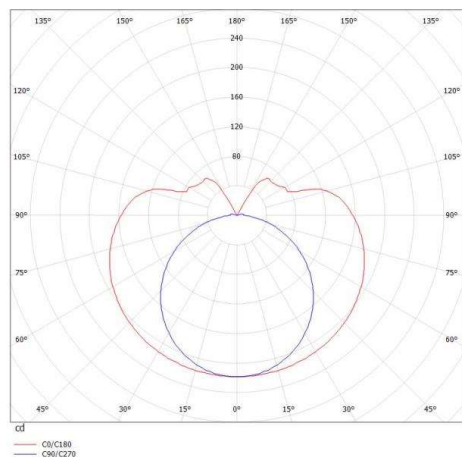

**VALO**

**720-00131102755b**

VALO SYSTEM LAMPADA PER SISTEMI in alluminio, bianco, simile a RAL 9016, coperchio in PMMA emissione luminosa diretto / indiretto, con alimentatore, max. 700mA, dimmerabile: Smart bluetooth, adattatore/basetta bianco, IP20

**DISEGNO**

**DETTAGLI TECNICI**

Potenza sistema [W]	12
tipo di lampadina	LED
flusso luminoso [lm]	1270
corrente second. [mA]	700
temperatura colore [K]	3500K
CRI	>90
Ottica	diffusore in PMMA
Designer	INHOUSE
Alimentatore	con alimentatore
area di emissione luce	diretto / indiretto
classe di tensione [V]	48 VDC
Materiale	alluminio
lunghezza [mm]	586
diametro [mm]	70
classe di protezione [IP]	IP20
classe di protezione	classe di protezione II
resistenza agli urti	IK02
peso netto [kg]	2,12
Colore lampada	bianco
RAL	9016
Colore adattatore/basetta	bianco
cod.EAN	9010506245844
durata di vita [h]	L80 B10 50 000
cl. efficienza energ.	E

**CURVA DISTRIBUZIONE LUCE**

I valori indicati sono nominali. Tolleranza della potenza e del flusso luminoso +/- 10%. Tolleranza della temperatura colore: +/- 150 K. I valori sono riferiti ad una temperatura ambiente di 25°C, salvo diversa indicazione.