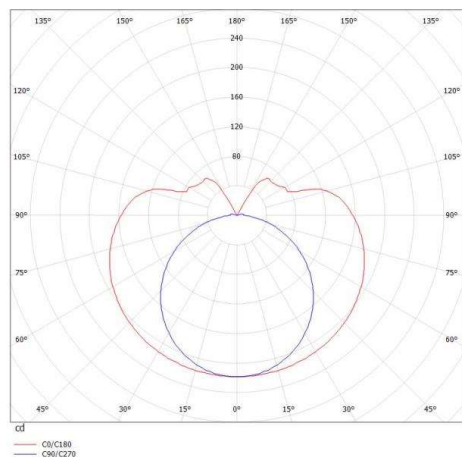

## VALO

720-00131102755d

VALO SYSTEM LUMINAIRE SUR MESURE en aluminium, blanc, RAL 9016, diffuseur en PMMA émission direct/indirect, avec driver, max. 700mA, gradation: DALI, adaptateur/patère blanc, IP20

## ILLUSTRATION

## DONNÉES TECHNIQUES

Puissance système [W]	12
Source lumineuse	LED
Flux lumineux [lm]	1270
Intensité courant sec. [mA]	700
Température de couleur [K]	3500K
IRC	>90
Optique	diffuseur en PMMA
Driver	avec driver
Emission de lumière	direct/indirect
Tension [V]	48 VDC
Matériel	aluminium
Longueur [mm]	586
Diamètre [mm]	70
Indice de protection [IP]	IP20
Classe de protection	classe de protection II
Indice de résistance aux chocs	IK02
Poids net [kg]	2,05
Couleur luminaire	blanc
RAL	9016
Couleur adaptateur/patère	blanc
N° EAN	9010506245776
Durée de vie [h]	L80 B10 50 000
Cl. d'efficacité énergétique	E

## COURBE PHOTOMÉTRIQUE

Les valeurs indiquées sont des valeurs assignées. La puissance et le flux lumineux sous soumis à une tolérance d'environ 10 %. Tolérance de la température de couleur : +/- 150 K. Sauf indication contraire, les valeurs s'appliquent à une température ambiante de 25 °C.