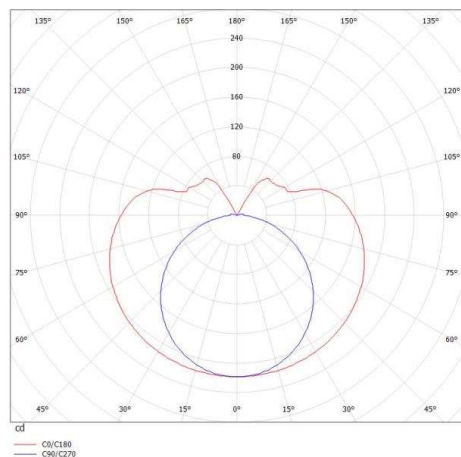

**VALO**

**720-00131102755d**

VALO SYSTEM LAMPADA PER SISTEMI in alluminio, bianco, simile a RAL 9016, coperchio in PMMA emissione luminosa diretto / indiretto, con alimentatore, max. 700mA, dimmerabile: DALI, adattatore/basetta bianco, IP20

**DISEGNO**

**DETTAGLI TECNICI**

Potenza sistema [W]	12
tipo di lampadina	LED
flusso luminoso [lm]	1270
corrente second. [mA]	700
temperatura colore [K]	3500K
CRI	>90
Ottica	diffusore in PMMA
Designer	INHOUSE
Alimentatore	con alimentatore
area di emissione luce	diretto / indiretto
classe di tensione [V]	48 VDC
Materiale	alluminio
lunghezza [mm]	586
diametro [mm]	70
classe di protezione [IP]	IP20
classe di protezione	classe di protezione II
resistenza agli urti	IK02
peso netto [kg]	2,05
Colore lampada	bianco
RAL	9016
Colore adattatore/basetta	bianco
cod.EAN	9010506245776
durata di vita [h]	L80 B10 50 000
cl. efficienza energ.	E

**CURVA DISTRIBUZIONE LUCE**

I valori indicati sono nominali. Tolleranza della potenza e del flusso luminoso +/- 10%. Tolleranza della temperatura colore: +/- 150 K. I valori sono riferiti ad una temperatura ambiente di 25°C, salvo diversa indicazione.