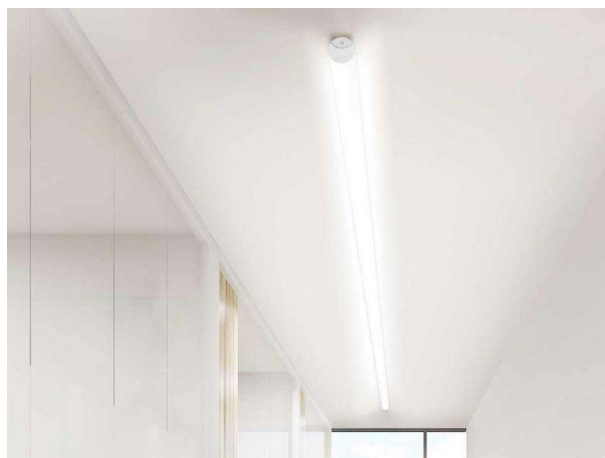

**VALO**

**720-00131102755d**

VALO SYSTEM LAMPADA PER SISTEMI in alluminio, bianco, simile a RAL 9016, coperchio in PMMA emissione luminosa diretto / indiretto, con alimentatore, max. 700mA, dimmerabile: DALI, adattatore/basetta bianco, IP20

**DISEGNO**

**DETTAGLI TECNICI**

Potenza sistema [W]	12
tipo di lampadina	LED
flusso luminoso [lm]	1270
corrente second. [mA]	700
temperatura colore [K]	3500K
CRI	>90
Ottica	diffusore in PMMA
Designer	INHOUSE
Alimentatore	con alimentatore
area di emissione luce	diretto / indiretto
classe di tensione [V]	48 VDC
Materiale	alluminio
lunghezza [mm]	586
diametro [mm]	70
classe di protezione [IP]	IP20
classe di protezione	classe di protezione II
resistenza agli urti	IK02
peso netto [kg]	2,05
Colore lampada	bianco
RAL	9016
Colore adattatore/basetta	bianco
cod.EAN	9010506245776
durata di vita [h]	L80 B10 50 000
cl. efficienza energ.	E