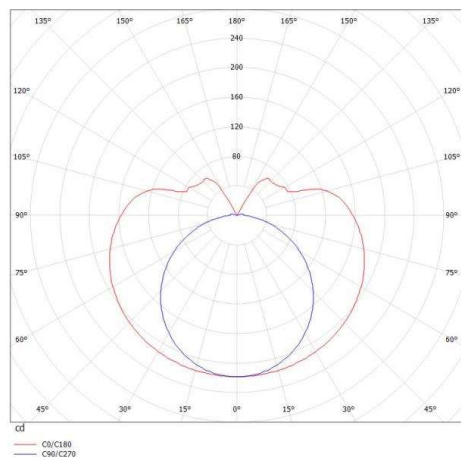

VALO

720-00131102955b

VALO SYSTEM LUMINAIRE SUR MESURE en aluminium, blanc, RAL 9016, diffuseur en PMMA émission direct/indirect, avec driver, max. 700mA, gradation: Smart bluetooth, adaptateur/patère blanc, IP20

ILLUSTRATION

DONNÉES TECHNIQUES

Puissance système [W]	12
Source lumineuse	LED
Flux lumineux [lm]	1270
Intensité courant sec. [mA]	700
Température de couleur [K]	3000K
IRC	>90
Optique	diffuseur en PMMA
Driver	avec driver
Emission de lumière	direct/indirect
Tension [V]	48 VDC
Matériel	aluminium
Longueur [mm]	586
Diamètre [mm]	70
Indice de protection [IP]	IP20
Classe de protection	classe de protection II
Indice de résistance aux chocs	IK02
Poids net [kg]	2,12
Couleur luminaire	blanc
RAL	9016
Couleur adaptateur/patère	blanc
N° EAN	9010506245875
Durée de vie [h]	L80 B10 50 000
Cl. d'efficacité énergétique	E

COURBE PHOTOMÉTRIQUE

Les valeurs indiquées sont des valeurs assignées. La puissance et le flux lumineux sous soumis à une tolérance d'environ 10 %. Tolérance de la température de couleur : +/- 150 K. Sauf indication contraire, les valeurs s'appliquent à une température ambiante de 25 °C.