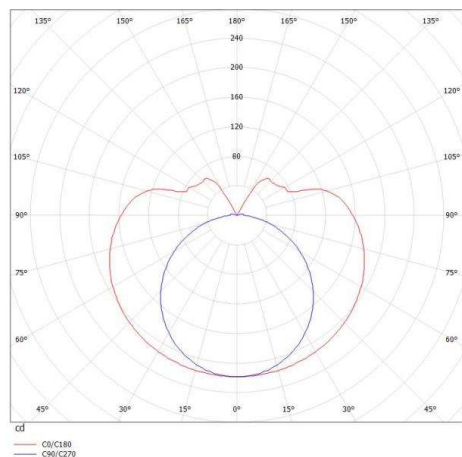

VALO

720-00131102955b

VALO SYSTEM LAMPADA PER SISTEMI in alluminio, bianco, simile a RAL 9016, coperchio in PMMA emissione luminosa diretto / indiretto, con alimentatore, max. 700mA, dimmerabile: Smart bluetooth, adattatore/basetta bianco, IP20

DISEGNO

DETTAGLI TECNICI

Potenza sistema [W]	12
tipo di lampadina	LED
flusso luminoso [lm]	1270
corrente second. [mA]	700
temperatura colore [K]	3000K
CRI	>90
Ottica	diffusore in PMMA
Designer	INHOUSE
Alimentatore	con alimentatore
area di emissione luce	diretto / indiretto
classe di tensione [V]	48 VDC
Materiale	alluminio
lunghezza [mm]	586
diametro [mm]	70
classe di protezione [IP]	IP20
classe di protezione	classe di protezione II
resistenza agli urti	IK02
peso netto [kg]	2,12
Colore lampada	bianco
RAL	9016
Colore adattatore/basetta	bianco
cod.EAN	9010506245875
durata di vita [h]	L80 B10 50 000
cl. efficienza energ.	E

CURVA DISTRIBUZIONE LUCE

I valori indicati sono nominali. Tolleranza della potenza e del flusso luminoso +/- 10%. Tolleranza della temperatura colore: +/- 150 K. I valori sono riferiti ad una temperatura ambiente di 25°C, salvo diversa indicazione.