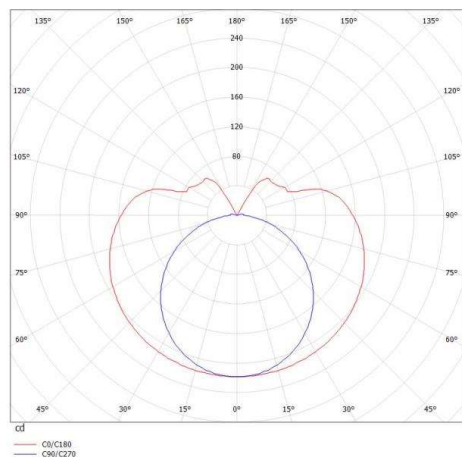

**VALO**

**720-00131102955d**

VALO SYSTEM LUMINAIRE SUR MESURE en aluminium, blanc, RAL 9016, diffuseur en PMMA émission direct/indirect, avec driver, max. 700mA, gradation: DALI, adaptateur/patère blanc, IP20

**ILLUSTRATION**

**DONNÉES TECHNIQUES**

Puissance système [W]	12
Source lumineuse	LED
Flux lumineux [lm]	1270
Intensité courant sec. [mA]	700
Température de couleur [K]	3000K
IRC	>90
Optique	diffuseur en PMMA
Driver	avec driver
Emission de lumière	direct/indirect
Tension [V]	48 VDC
Matériel	aluminium
Longueur [mm]	586
Diamètre [mm]	70
Indice de protection [IP]	IP20
Classe de protection	classe de protection II
Indice de résistance aux chocs	IK02
Poids net [kg]	2,06
Couleur luminaire	blanc
RAL	9016
Couleur adaptateur/patère	blanc
N° EAN	9010506245783
Durée de vie [h]	L80 B10 50 000
Cl. d'efficacité énergétique	E

**COURBE PHOTOMÉTRIQUE**

Les valeurs indiquées sont des valeurs assignées. La puissance et le flux lumineux sous soumis à une tolérance d'environ 10 %. Tolérance de la température de couleur : +/- 150 K. Sauf indication contraire, les valeurs s'appliquent à une température ambiante de 25 °C.