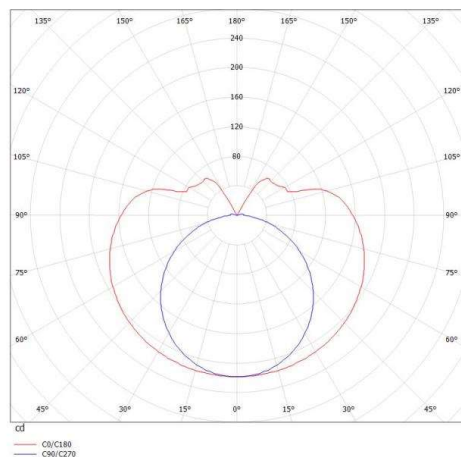

VALO

720-00131102955d

VALO SYSTEM LAMPADA PER SISTEMI in alluminio, bianco, simile a RAL 9016, coperchio in PMMA emissione luminosa diretto / indiretto, con alimentatore, max. 700mA, dimmerabile: DALI, adattatore/basetta bianco, IP20

DISEGNO

DETTAGLI TECNICI

Potenza sistema [W]	12
tipo di lampadina	LED
flusso luminoso [lm]	1270
corrente second. [mA]	700
temperatura colore [K]	3000K
CRI	>90
Ottica	diffusore in PMMA
Designer	INHOUSE
Alimentatore	con alimentatore
area di emissione luce	diretto / indiretto
classe di tensione [V]	48 VDC
Materiale	alluminio
lunghezza [mm]	586
diametro [mm]	70
classe di protezione [IP]	IP20
classe di protezione	classe di protezione II
resistenza agli urti	IK02
peso netto [kg]	2,06
Colore lampada	bianco
RAL	9016
Colore adattatore/basetta	bianco
cod.EAN	9010506245783
durata di vita [h]	L80 B10 50 000
cl. efficienza energ.	E

CURVA DISTRIBUZIONE LUCE

I valori indicati sono nominali. Tolleranza della potenza e del flusso luminoso +/- 10%. Tolleranza della temperatura colore: +/- 150 K. I valori sono riferiti ad una temperatura ambiente di 25°C, salvo diversa indicazione.