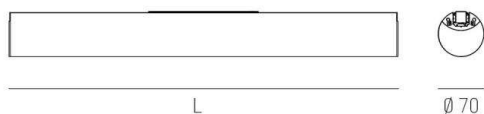

VALO

720-001321023550

VALO SYSTEM LUMINAIRE SUR MESURE en aluminium, blanc, RAL 9016, diffuseur en PMMA émission direct/indirect, avec driver, max. 700mA, gradation: non dimmable, adaptateur/patère blanc, IP20

ILLUSTRATION

DONNÉES TECHNIQUES

Puissance système [W]	24
Source lumineuse	LED
Flux lumineux [lm]	2340
Intensité courant sec. [mA]	700
Température de couleur [K]	2700K
IRC	>90
Optique	diffuseur en PMMA
Driver	avec driver
Gradation	non dimmable
Emission de lumière	direct/indirect
Tension [V]	48 VDC
Matériel	aluminium
Longueur [mm]	1146
Diamètre [mm]	70
Indice de protection [IP]	IP20
Classe de protection	classe de protection II
Indice de résistance aux chocs	IK02
Poids net [kg]	3,74
Couleur luminaire	blanc
RAL	9016
Couleur adaptateur/patère	blanc
N° EAN	9010506246131
Durée de vie [h]	L80 B10 50 000
Cl. d'efficacité énergétique	E