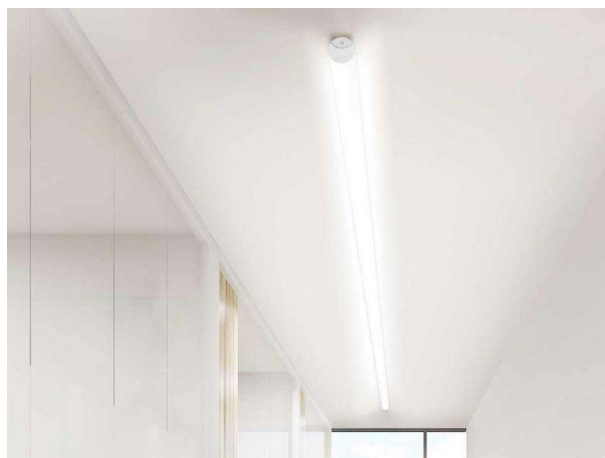

VALO

720-001321023550

VALO SYSTEM LUMINAIRE SUR MESURE en aluminium, blanc, RAL 9016, diffuseur en PMMA émission direct/indirect, avec driver, max. 700mA, gradation: non dimmable, adaptateur/patère blanc, IP20