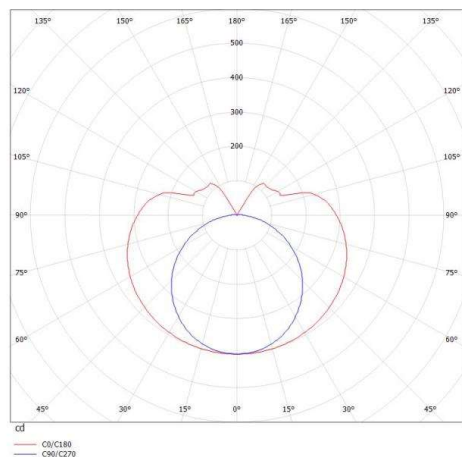

VALO

720-001321023550

VALO SYSTEM LUMINAIRE SUR MESURE en aluminium, blanc, RAL 9016, diffuseur en PMMA émission direct/indirect, avec driver, max. 700mA, gradation: non dimmable, adaptateur/patère blanc, IP20

ILLUSTRATION

DONNÉES TECHNIQUES

Puissance système [W]	24
Source lumineuse	LED
Flux lumineux [lm]	2340
Intensité courant sec. [mA]	700
Température de couleur [K]	2700K
IRC	>90
Optique	diffuseur en PMMA
Driver	avec driver
Gradation	non dimmable
Emission de lumière	direct/indirect
Tension [V]	48 VDC
Matériel	aluminium
Longueur [mm]	1146
Diamètre [mm]	70
Indice de protection [IP]	IP20
Classe de protection	classe de protection II
Indice de résistance aux chocs	IK02
Poids net [kg]	3,74
Couleur luminaire	blanc
RAL	9016
Couleur adaptateur/patère	blanc
N° EAN	9010506246131
Durée de vie [h]	L80 B10 50 000
Cl. d'efficacité énergétique	E

COURBE PHOTOMÉTRIQUE

Les valeurs indiquées sont des valeurs assignées. La puissance et le flux lumineux sous soumis à une tolérance d'environ 10 %. Tolérance de la température de couleur : +/- 150 K. Sauf indication contraire, les valeurs s'appliquent à une température ambiante de 25 °C.