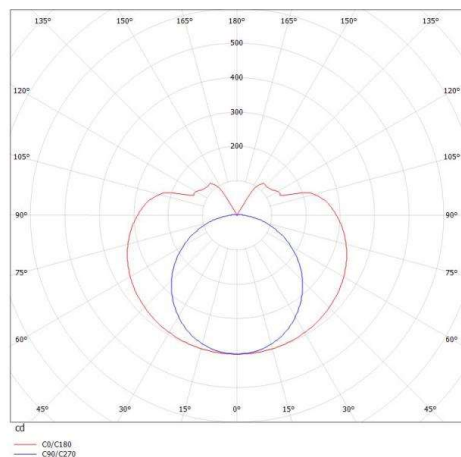

## VALO

720-00132102355b

VALO SYSTEM LUMINAIRE SUR MESURE en aluminium, blanc, RAL 9016, diffuseur en PMMA émission direct/indirect, avec driver, max. 700mA, gradation: Smart bluetooth, adaptateur/patère blanc, IP20

## ILLUSTRATION

## DONNÉES TECHNIQUES

Puissance système [W]	24
Source lumineuse	LED
Flux lumineux [lm]	2340
Intensité courant sec. [mA]	700
Température de couleur [K]	2700K
IRC	>90
Optique	diffuseur en PMMA
Driver	avec driver
Emission de lumière	direct/indirect
Tension [V]	48 VDC
Matériel	aluminium
Longueur [mm]	1146
Diamètre [mm]	70
Indice de protection [IP]	IP20
Classe de protection	classe de protection II
Indice de résistance aux chocs	IK02
Poids net [kg]	3,57
Couleur luminaire	blanc
RAL	9016
Couleur adaptateur/patère	blanc
N° EAN	9010506246223
Durée de vie [h]	L80 B10 50 000
Cl. d'efficacité énergétique	E

## COURBE PHOTOMÉTRIQUE

Les valeurs indiquées sont des valeurs assignées. La puissance et le flux lumineux sous soumis à une tolérance d'environ 10 %. Tolérance de la température de couleur : +/- 150 K. Sauf indication contraire, les valeurs s'appliquent à une température ambiante de 25 °C.