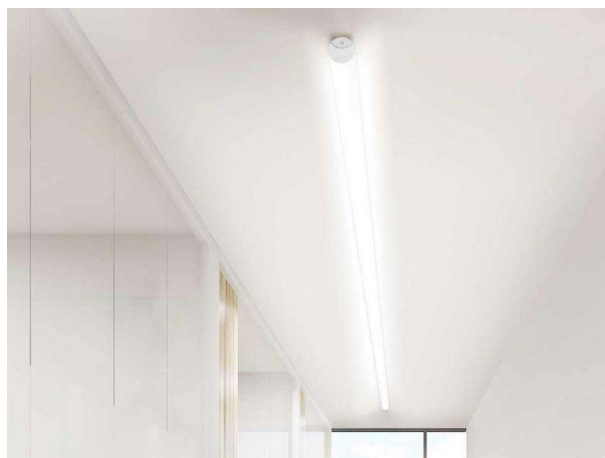

VALO

720-00132102355b

VALO SYSTEM LAMPADA PER SISTEMI in alluminio, bianco, simile a RAL 9016, coperchio in PMMA emissione luminosa diretto / indiretto, con alimentatore, max. 700mA, dimmerabile: Smart bluetooth, adattatore/basetta bianco, IP20

DISEGNO

DETTAGLI TECNICI

Potenza sistema [W]	24
tipo di lampadina	LED
flusso luminoso [lm]	2340
corrente second. [mA]	700
temperatura colore [K]	2700K
CRI	>90
Ottica	diffusore in PMMA
Designer	INHOUSE
Alimentatore	con alimentatore
area di emissione luce	diretto / indiretto
classe di tensione [V]	48 VDC
Materiale	alluminio
lunghezza [mm]	1146
diametro [mm]	70
classe di protezione [IP]	IP20
classe di protezione	classe di protezione II
resistenza agli urti	IK02
peso netto [kg]	3,57
Colore lampada	bianco
RAL	9016
Colore adattatore/basetta	bianco
cod.EAN	9010506246223
durata di vita [h]	L80 B10 50 000
cl. efficienza energ.	E