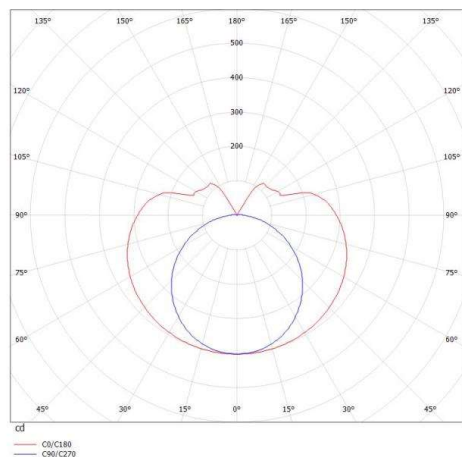

VALO

720-00132102355b

VALO SYSTEM LAMPADA PER SISTEMI in alluminio, bianco, simile a RAL 9016, coperchio in PMMA emissione luminosa diretto / indiretto, con alimentatore, max. 700mA, dimmerabile: Smart bluetooth, adattatore/basetta bianco, IP20

DISEGNO

DETTAGLI TECNICI

Potenza sistema [W]	24
tipo di lampadina	LED
flusso luminoso [lm]	2340
corrente second. [mA]	700
temperatura colore [K]	2700K
CRI	>90
Ottica	diffusore in PMMA
Designer	INHOUSE
Alimentatore	con alimentatore
area di emissione luce	diretto / indiretto
classe di tensione [V]	48 VDC
Materiale	alluminio
lunghezza [mm]	1146
diametro [mm]	70
classe di protezione [IP]	IP20
classe di protezione	classe di protezione II
resistenza agli urti	IK02
peso netto [kg]	3,57
Colore lampada	bianco
RAL	9016
Colore adattatore/basetta	bianco
cod.EAN	9010506246223
durata di vita [h]	L80 B10 50 000
cl. efficienza energ.	E

CURVA DISTRIBUZIONE LUCE

I valori indicati sono nominali. Tolleranza della potenza e del flusso luminoso +/- 10%. Tolleranza della temperatura colore: +/- 150 K. I valori sono riferiti ad una temperatura ambiente di 25°C, salvo diversa indicazione.